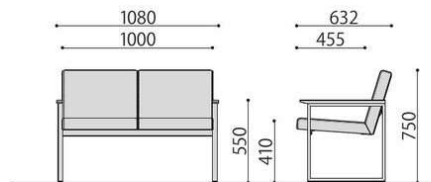

## KOT

応接シーンだけでなくエントランスの待合スペースにも最適。

KOT-580 (BK)

KOT-580 (CGR)

KOT-1080 (BK)

KOT-1080 (CGR)

KOT-580

KOT-1080

完成

■ カラーサンプル

応接イス	価格(税抜)	サイズ(mm)	梱包才数	梱包重量
KOT-1080	150,000円	W1080×D630×H750 (SH410)	^24.1才	23kg
KOT-580	107,000円	W580×D630×H750 (SH410)	12.7才	14.3kg

仕様/背・座:合板 合成皮革 (PVC) 脚:スチール (20×30mm) クロームメッキ 肘:MDF (表面突板貼り) ウレタン塗装  
入数:1