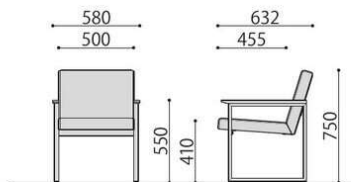

## KOT

応接シーンだけでなくエントランスの待合スペースにも最適。

KOT-580 (BK)

KOT-580 (CGR)

KOT-1080 (BK)

KOT-1080 (CGR)

KOT-580

KOT-1080

完成

■ カラーサンプル

応接イス	価格(税抜)	サイズ(mm)	梱包才数	梱包重量
KOT-1080	150,000円	W1080×D630×H750 (SH410)	^24.1才	23kg
KOT-580	107,000円	W580×D630×H750 (SH410)	12.7才	14.3kg

仕様/背・座:合板 合成皮革 (PVC) 脚:スチール (20×30mm) クロームメッキ 肘:MDF (表面突板貼り) ウレタン塗装  
入数:1