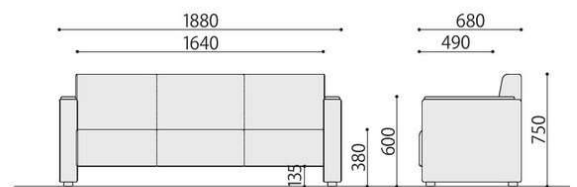

NZH-3 (BK)

NZH-1

NZH-2

NZH-3

応接ソファ	価格(税抜)	サイズ(mm)	完成	梱包才数	梱包重量
NZH-1	119,000円	W830×D680×H750 (SH380)		18.2才	20kg
NZH-2	167,000円	W1530×D680×H750 (SH380)		▲34.0才	▲30kg
NZH-3	193,000円	W1880×D680×H750 (SH380)		▲41.0才	▲34kg