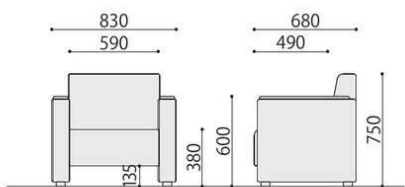

NZH-3 (BK)

NZH-1

NZH-2

NZH-3

応接ソファ	価格(税抜)	サイズ(mm)	完成	梱包才数	梱包重量
NZH-1	119,000円	W830×D680×H750 (SH380)		18.2才	20kg
NZH-2	167,000円	W1530×D680×H750 (SH380)		▲34.0才	▲30kg
NZH-3	193,000円	W1880×D680×H750 (SH380)		▲41.0才	▲34kg