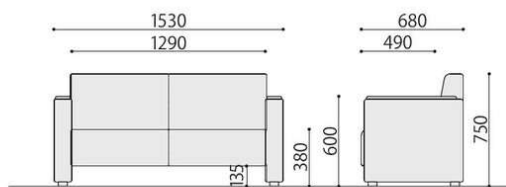

NZH-3 (BK)

NZH-1

NZH-2

NZH-3

応接ソファ	価格(税抜)	サイズ(mm)	完成	梱包才数	梱包重量
NZH-1	119,000円	W830×D680×H750 (SH380)		18.2才	20kg
NZH-2	167,000円	W1530×D680×H750 (SH380)		▲34.0才	▲30kg
NZH-3	193,000円	W1880×D680×H750 (SH380)		▲41.0才	▲34kg