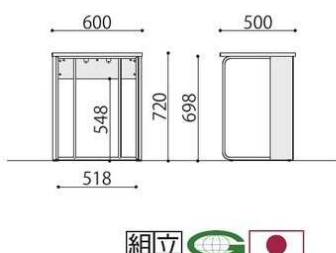

ワークテーブル	棚	天板仕様	価格(税抜)	サイズ(mm)	梱包才数	梱包重量
ASO-WT6045B	棚無し	ABS	60,000円	W600×D450×H720	2.2才	15.7kg

仕様/天板:抗ウイルスメラミン化粧板 (t22mm) 抗ウイルスABSエッジ(SGRは通常ABS) 天板裏:抗ウイルスパッカー 脚:スチール 粉体塗装 (ブラック) 入数:1 (2個口)

ASO-ST

サイドテーブル	棚	天板仕様	価格(税抜)	サイズ(mm)	梱包才数	梱包重量
ASO-ST400B	棚無し	ABS	69,000円	φ440×H720	2.2才	15.4kg
ASO-ST4540B	棚無し	ABS	71,000円	W450×D440×H720	2.2才	16.1kg

仕様/天板:抗ウイルスメラミン化粧板 (t22mm) 抗ウイルスABSエッジ(SGRは通常ABS) 天板裏:抗ウイルスパッカー 脚:スチール 粉体塗装 (ブラック) 入数:1 (2個口)

ASO-WD

ワークデスク	棚	天板仕様	価格(税抜)	サイズ(mm)	梱包才数	梱包重量
ASO-WD6050B	棚無し	ABS	72,000円	W600×D500×H720	5.2才	16.1kg

仕様/天板:抗ウイルスメラミン化粧板 (t22mm) 抗ウイルスABSエッジ(SGRは通常ABS) 天板裏:抗ウイルスパッカー 本体:抗ウイルスメラミン化粧板 脚:スチール 粉体塗装 (ブラック) 入数:1 (2個口)