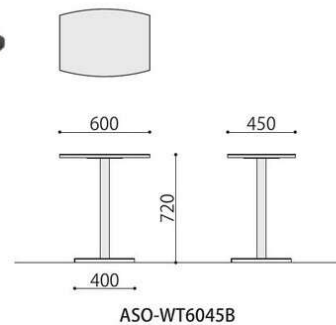

テーブル&デスク

SOCIA シリーズ天板カラーサンプル

BR: ブラウン

MAK: ミディアムオーク

NA: ナチュラル

WH: ホワイト

SGR: ストーングレー

ASO-WT

ワークテーブル	棚	天板仕様	価格(税抜)	サイズ(mm)	梱包才数	梱包重量
ASO-WT6045B	棚無し	ABS	60,000円	W600×D450×H720	2.2才	15.7kg

仕様/天板:抗ウイルスメラミン化粧板 (t22mm) 抗ウイルスABSエッジ(SGRは通常ABS) 天板裏:抗ウイルスパッカー 脚:スチール 粉体塗装 (ブラック) 入数:1 (2個口)

ASO-ST

サイドテーブル	棚	天板仕様	価格(税抜)	サイズ(mm)	梱包才数	梱包重量
ASO-ST400B	棚無し	ABS	69,000円	φ440×H720	2.2才	15.4kg
ASO-ST4540B	棚無し	ABS	71,000円	W450×D440×H720	2.2才	16.1kg

仕様/天板:抗ウイルスメラミン化粧板 (t22mm) 抗ウイルスABSエッジ(SGRは通常ABS) 天板裏:抗ウイルスパッカー 脚:スチール 粉体塗装 (ブラック) 入数:1 (2個口)

ASO-WD

ワークデスク	棚	天板仕様	価格(税抜)	サイズ(mm)	梱包才数	梱包重量
ASO-WD6050B	棚無し	ABS	72,000円	W600×D500×H720	5.2才	16.1kg

仕様/天板:抗ウイルスメラミン化粧板 (t22mm) 抗ウイルスABSエッジ(SGRは通常ABS) 天板裏:抗ウイルスパッカー 本体:抗ウイルスメラミン化粧板 脚:スチール 粉体塗装 (ブラック) 入数:1 (2個口)