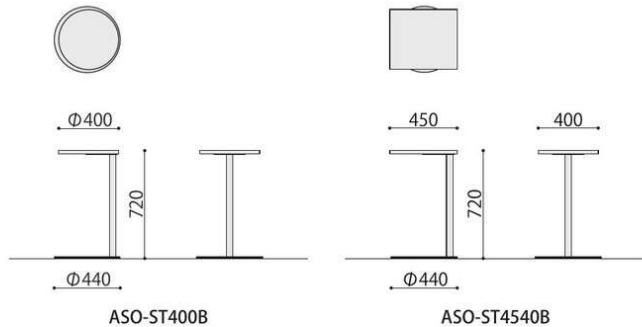

ワークテーブル	棚	天板仕様	価格(税抜)	サイズ(mm)	梱包才数	梱包重量
ASO-WT6045B	棚無し	ABS	60,000円	W600×D450×H720	2.2才	15.7kg

仕様/天板:抗ウイルスメラミン化粧板 (t22mm) 抗ウイルスABSエッジ(SGRは通常ABS) 天板裏:抗ウイルスパッカー 脚:スチール 粉体塗装 (ブラック) 入数:1 (2個口)

ASO-ST

サイドテーブル	棚	天板仕様	価格(税抜)	サイズ(mm)	梱包才数	梱包重量
ASO-ST400B	棚無し	ABS	69,000円	φ440×H720	2.2才	15.4kg
ASO-ST4540B	棚無し	ABS	71,000円	W450×D440×H720	2.2才	16.1kg

仕様/天板:抗ウイルスメラミン化粧板 (t22mm) 抗ウイルスABSエッジ(SGRは通常ABS) 天板裏:抗ウイルスパッカー 脚:スチール 粉体塗装 (ブラック) 入数:1 (2個口)

ASO-WD

ワークデスク	棚	天板仕様	価格(税抜)	サイズ(mm)	梱包才数	梱包重量
ASO-WD6050B	棚無し	ABS	72,000円	W600×D500×H720	5.2才	16.1kg

仕様/天板:抗ウイルスメラミン化粧板 (t22mm) 抗ウイルスABSエッジ(SGRは通常ABS) 天板裏:抗ウイルスパッカー 本体:抗ウイルスメラミン化粧板 脚:スチール 粉体塗装 (ブラック) 入数:1 (2個口)