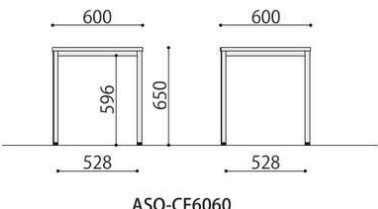

## ■SOCIA シリーズ天板カラーサンプル

カフェテーブル	棚	天板仕様	価格(税抜)	サイズ(mm)	梱包才数	梱包重量
---------	---	------	--------	---------	------	------

ASO-CF1260B	棚無し	ABS	65,000円	W1200×D600×H650	5.4才	24.9kg
ASO-CF1260W	棚無し	ABS	65,000円	W1200×D600×H650	5.4才	24.9kg

仕様/天板:抗ウイルスメラミン化粧板(t22mm)フラッシュ加工 抗ウイルスABSエッジ(SGRは通常ABS) 天板裏:抗ウイルスパッカー 脚:スチール 粉体塗装(B・ブラック、W・ホワイト) 入数:1(2個口)

カフェテーブル	棚	天板仕様	価格(税抜)	サイズ(mm)	梱包才数	梱包重量
---------	---	------	--------	---------	------	------

ASO-CF6060B	棚無し	ABS	50,000円	W600×D600×H650	2.9才	17kg
ASO-CF6060W	棚無し	ABS	50,000円	W600×D600×H650	2.9才	17kg

仕様/天板:抗ウイルスメラミン化粧板(t22mm)フラッシュ加工 抗ウイルスABSエッジ(SGRは通常ABS) 天板裏:抗ウイルスパッカー 脚:スチール 粉体塗装(B・ブラック、W・ホワイト) 入数:1(2個口)

カフェテーブル	棚	天板仕様	価格(税抜)	サイズ(mm)	梱包才数	梱包重量
---------	---	------	--------	---------	------	------

ASO-CF1040B	棚付き	ABS	87,000円	W1000×D400×H650	4.0才	25kg
ASO-CF1040W	棚付き	ABS	87,000円	W1000×D400×H650	4.0才	25kg