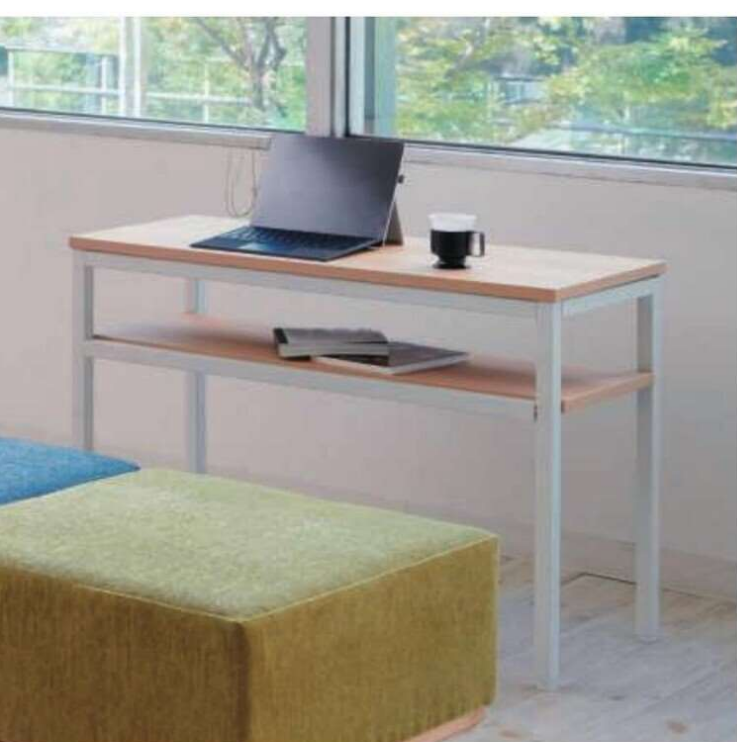

# ラウンジテーブル

ラウンジソファやベンチで使いやすいサイズです。  
棚板付きタイプは、作業スペースを広くします。

## ■SOCIA シリーズ天板カラーサンプル

カフェテーブル	棚	天板仕様	価格(税抜)	サイズ(mm)	梱包才数	梱包重量
---------	---	------	--------	---------	------	------

ASO-CF1260B	棚無し	ABS	65,000円	W1200×D600×H650	5.4才	24.9kg
ASO-CF1260W	棚無し	ABS	65,000円	W1200×D600×H650	5.4才	24.9kg

仕様/天板:抗ウイルスメラミン化粧板(t22mm)フラッシュ加工 抗ウイルスABSエッジ(SGRは通常ABS) 天板裏:抗ウイルスパッカー 脚:スチール 粉体塗装(B・ブラック、W・ホワイト) 入数:1(2個口)

カフェテーブル	棚	天板仕様	価格(税抜)	サイズ(mm)	梱包才数	梱包重量
---------	---	------	--------	---------	------	------

ASO-CF6060B	棚無し	ABS	50,000円	W600×D600×H650	2.9才	17kg
ASO-CF6060W	棚無し	ABS	50,000円	W600×D600×H650	2.9才	17kg

仕様/天板:抗ウイルスメラミン化粧板(t22mm)フラッシュ加工 抗ウイルスABSエッジ(SGRは通常ABS) 天板裏:抗ウイルスパッカー 脚:スチール 粉体塗装(B・ブラック、W・ホワイト) 入数:1(2個口)

カフェテーブル	棚	天板仕様	価格(税抜)	サイズ(mm)	梱包才数	梱包重量
---------	---	------	--------	---------	------	------

ASO-CF1040B	棚付き	ABS	87,000円	W1000×D400×H650	4.0才	25kg
ASO-CF1040W	棚付き	ABS	87,000円	W1000×D400×H650	4.0才	25kg