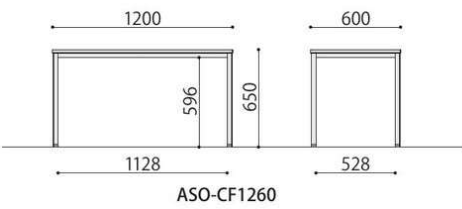

# ラウンジテーブル

ラウンジソファやベンチで使いやすいサイズです。  
棚板付きタイプは、作業スペースを広くします。

## ■SOCIA シリーズ天板カラーサンプル

カフェテーブル	棚	天板仕様	価格(税抜)	サイズ(mm)	梱包才数	梱包重量
---------	---	------	--------	---------	------	------

ASO-CF1260B	棚無し	ABS	65,000円	W1200×D600×H650	5.4才	24.9kg
ASO-CF1260W	棚無し	ABS	65,000円	W1200×D600×H650	5.4才	24.9kg

仕様/天板:抗ウイルスメラミン化粧板(t22mm)フラッシュ加工 抗ウイルスABSエッジ(SGRは通常ABS) 天板裏:抗ウイルスパッカー 脚:スチール 粉体塗装(B・ブラック、W・ホワイト) 入数:1(2個口)

カフェテーブル	棚	天板仕様	価格(税抜)	サイズ(mm)	梱包才数	梱包重量
---------	---	------	--------	---------	------	------

ASO-CF6060B	棚無し	ABS	50,000円	W600×D600×H650	2.9才	17kg
ASO-CF6060W	棚無し	ABS	50,000円	W600×D600×H650	2.9才	17kg

仕様/天板:抗ウイルスメラミン化粧板(t22mm)フラッシュ加工 抗ウイルスABSエッジ(SGRは通常ABS) 天板裏:抗ウイルスパッカー 脚:スチール 粉体塗装(B・ブラック、W・ホワイト) 入数:1(2個口)

カフェテーブル	棚	天板仕様	価格(税抜)	サイズ(mm)	梱包才数	梱包重量
---------	---	------	--------	---------	------	------

ASO-CF1040B	棚付き	ABS	87,000円	W1000×D400×H650	4.0才	25kg
ASO-CF1040W	棚付き	ABS	87,000円	W1000×D400×H650	4.0才	25kg