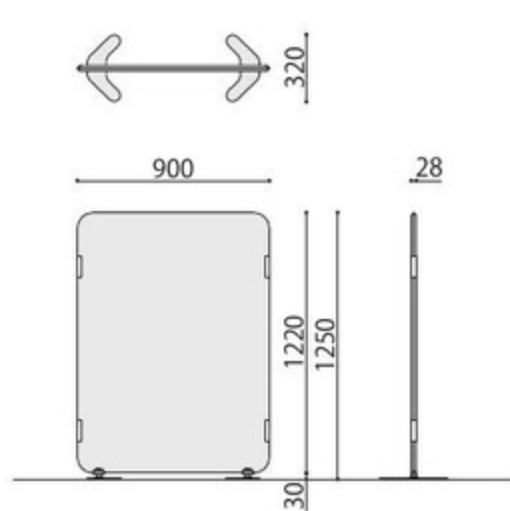

HN-0915L(ブルー)

HN-0912L(ブルー)

HN-0915L(ベージュ)

HN-0912L(ベージュ)

スクリーンタイプ	価格(税抜)	サイズ(mm)	梱包才数	梱包重量
HN-0912L	57,500円	W900×H1250	1.7才	6.5kg

仕様/フレーム:スチールパイプ(φ22.2mm) 粉体塗装 脚部:スチール 粉体塗装 カーテン:布(ポリエステル100%) 入数:1(1個口) ベース幅:W320

NEW 組立

HN-0912L

スクリーンタイプ	価格(税抜)	サイズ(mm)	梱包才数	梱包重量
HN-0915L	63,100円	W900×H1550	2.1才	7.3kg

仕様/フレーム:スチールパイプ(φ22.2mm) 粉体塗装 脚部:スチール 粉体塗装 カーテン:布(ポリエステル100%) 入数:1(1個口) ベース幅:W320

NEW 組立

HN-0915L