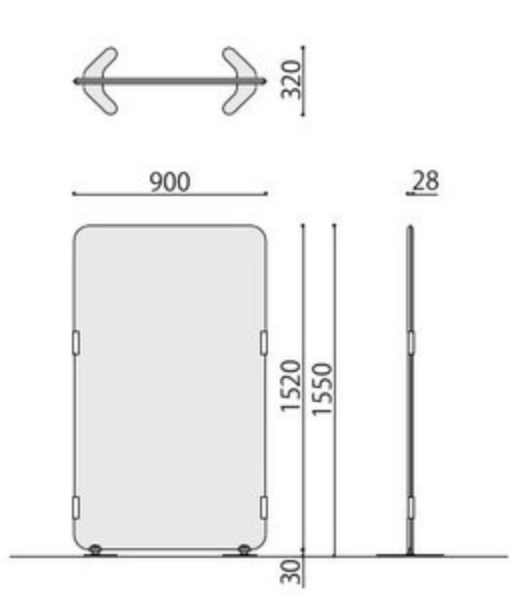

HN-0915L(ブルー)

HN-0912L(ブルー)

HN-0915L(ベージュ)

HN-0912L(ベージュ)

スクリーンタイプ	価格(税抜)	サイズ(mm)	梱包才数	梱包重量
HN-0912L	57,500円	W900×H1250	1.7才	6.5kg

仕様/フレーム:スチールパイプ(φ22.2mm) 粉体塗装 脚部:スチール 粉体塗装 カーテン:布(ポリエステル100%) 入数:1(1個口) ベース幅:W320

NEW 組立

HN-0912L

スクリーンタイプ	価格(税抜)	サイズ(mm)	梱包才数	梱包重量
HN-0915L	63,100円	W900×H1550	2.1才	7.3kg

仕様/フレーム:スチールパイプ(φ22.2mm) 粉体塗装 脚部:スチール 粉体塗装 カーテン:布(ポリエステル100%) 入数:1(1個口) ベース幅:W320

NEW 組立

HN-0915L