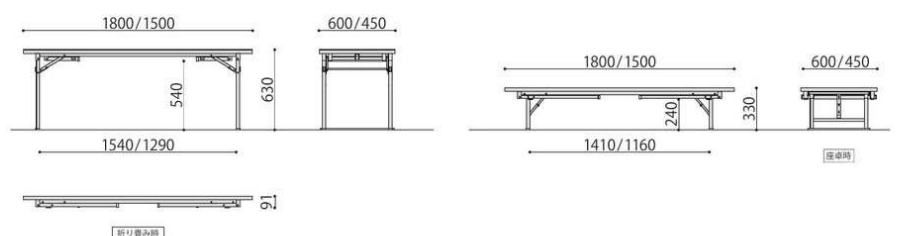

KTZ-L1545HSE(RO)

高脚高さ H630mm

KTZ-L1845HSE(TE)

平板脚

畳の上で使用しても畳を傷めません。

完成

折畳み会議テーブル (座卓兼用)	棚	天板仕様	価格(税抜)	サイズ(mm)	梱包才数	梱包重量
KTZ-L1860HSE			61,000円	W1800×D600×H630	4.2才	18kg
KTZ-L1845HSE			52,000円	W1800×D450×H630	3.2才	15kg
KTZ-L1560HSE		ソフトエッジ	60,000円	W1500×D600×H630	3.5才	15kg
KTZ-L1545HSE			50,000円	W1500×D450×H630	2.6才	12kg
KTZ-L1860H	棚無し		55,000円	W1800×D600×H630	4.2才	18kg
KTZ-L1845H			50,000円	W1800×D450×H630	3.2才	15kg
KTZ-L1560H		共張り	54,000円	W1500×D600×H630	3.5才	15kg
KTZ-L1545H			46,000円	W1500×D450×H630	2.6才	12kg

仕様/天板:メラミン化粧板 (t28mm) フラッシュ加工 フレーム:スチール (□26mm) メラミン焼付塗装 (ブラック) 入数:1 ●テーブル時:クランク脚 座卓時:パネ脚 ●(RO) (TE) の天板は黒、(IV) の天板は白のソフトエッジになります。 ●座卓時:H330mm ●高脚高さ:H630mm ●折畳時:H90mm

座卓時(H330mm)

KTZ-LH