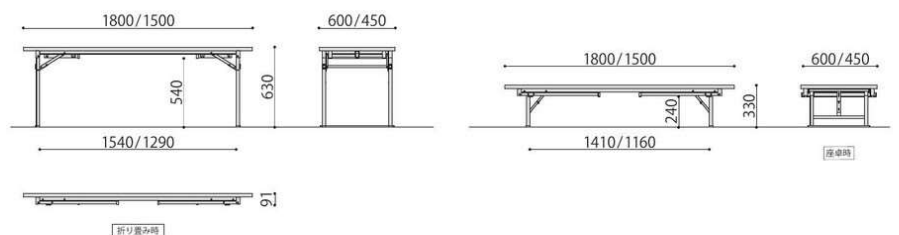

高脚高さ H700mm

KTZ-1845HSE(RO)

平板脚

畳の上で使用しても畳を傷めません。

完成

折畳み会議テーブル (座卓兼用)	棚	天板仕様	価格(税抜)	サイズ(mm)	梱包才数	梱包重量
KTZ-1860HSE			61,500円	W1800×D600×H700	4.0才	19kg
KTZ-1845HSE			51,800円	W1800×D450×H700	3.2才	16kg
KTZ-1560HSE		ソフトエッジ	60,000円	W1500×D600×H700	3.5才	16kg
KTZ-1545HSE			50,000円	W1500×D450×H700	2.6才	13kg
KTZ-1860H	棚無し		55,000円	W1800×D600×H700	4.0才	19kg
KTZ-1845H			47,000円	W1800×D450×H700	3.2才	16kg
KTZ-1560H		共張り	54,000円	W1500×D600×H700	3.5才	16kg
KTZ-1545H			46,000円	W1500×D450×H700	2.6才	13kg

仕様/天板:メラミン化粧板 (t28mm) フラッシュ加工 フレーム:スチール (□26mm) メラミン焼付塗装 (ブラック) 入数:1 ●テーブル時:クランク脚 座卓時:パネ脚 ●(RO) (TE) の天板は黒、(IV) の天板は白のソフトエッジになります。 ●座卓時:H330mm ●高脚高さ:H700mm ●折畳時:H90mm

座卓時(H330mm)

KTZ-H

H630 ローチェア用

KTZ-L1845HSE(IV)

KTZ-L1545HSE(RO)

高脚高さ H630mm

KTZ-L1845HSE(TE)

平板脚

畳の上で使用しても畳を傷めません。

完成

折畳み会議テーブル (座卓兼用)	棚	天板仕様	価格(税抜)	サイズ(mm)	梱包才数	梱包重量
KTZ-L1860HSE			61,000円	W1800×D600×H630	4.2才	18kg
KTZ-L1845HSE			52,000円	W1800×D450×H630	3.2才	15kg
KTZ-L1560HSE		ソフトエッジ	60,000円	W1500×D600×H630	3.5才	15kg
KTZ-L1545HSE			50,000円	W1500×D450×H630	2.6才	12kg
KTZ-L1860H	棚無し		55,000円	W1800×D600×H630	4.2才	18kg
KTZ-L1845H			50,000円	W1800×D450×H630	3.2才	15kg
KTZ-L1560H		共張り	54,000円	W1500×D600×H630	3.5才	15kg
KTZ-L1545H			46,000円	W1500×D450×H630	2.6才	12kg