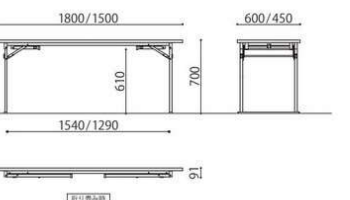

KTZ-1845SE(TE)

KTZ-1845(TE)

KTZ-1845SE(RO)

折畳み会議テーブル (座卓兼用)	棚	天板仕様	価格(税抜)	サイズ(mm)	梱包才数	梱包重量
KTZ-1860	棚無し	共張り	54,000円	W1800×D600×H700	4.2才	19kg
KTZ-1845			45,900円	W1800×D450×H700	3.2才	16kg

仕様/天板:メラミン化粧板(t28mm)フラッシュ加工 フレーム:スチール(□26mm)メラミン焼付塗装 入数:1 ●座卓時:1860/W1800×D600×H330、1845/W1800×D450×H330 ●テーブル時:クランク脚 座卓時:パネ脚 ●(RO)(TE)の天板は黒、(IV)の天板は白のソフトエッジになります。●天板が(RO)(TE)のフレームカラーはシャンパンゴールド、(IV)のフレームカラーはシルバーです。●折畳時:H90mm

折畳み会議テーブル (座卓兼用)	棚	天板仕様	価格(税抜)	サイズ(mm)	梱包才数	梱包重量
KTZ-1860SE	棚無し	ソフトエッジ	58,000円	W1800×D600×H700	4.2才	19kg
KTZ-1845SE			50,000円	W1800×D450×H700	3.2才	16kg

仕様/天板:メラミン化粧板(t28mm)フラッシュ加工 フレーム:スチール(□26mm)メラミン焼付塗装 入数:1 ●座卓時:1860/W1800×D600×H330、1845/W1800×D450×H330 ●テーブル時:クランク脚 座卓時:パネ脚 ●(RO)(TE)の天板は黒、(IV)の天板は白のソフトエッジになります。●天板が(RO)(TE)のフレームカラーはシャンパンゴールド、(IV)のフレームカラーはシルバーです。●折畳時:H90mm