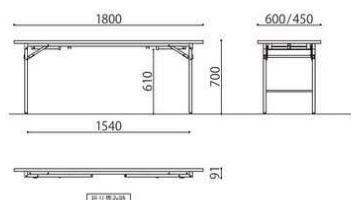

KTZ-1845SE(TE)

KTZ-1845(TE)

KTZ-1845SE(RO)

折畳み会議テーブル (座卓兼用)	棚	天板仕様	価格(税抜)	サイズ(mm)	梱包才数	梱包重量
KTZ-1860	棚無し	共張り	54,000円	W1800×D600×H700	4.2才	19kg
KTZ-1845			45,900円	W1800×D450×H700	3.2才	16kg

仕様/天板:メラミン化粧板(t28mm)フラッシュ加工 フレーム:スチール(□26mm)メラミン焼付塗装 入数:1 ●座卓時:1860/W1800×D600×H330、1845/W1800×D450×H330 ●テーブル時:クランク脚 座卓時:パネ脚 ●(RO)(TE)の天板は黒、(IV)の天板は白のソフトエッジになります。●天板が(RO)(TE)のフレームカラーはシャンパンゴールド、(IV)のフレームカラーはシルバーです。●折畳時:H90mm

折畳み会議テーブル (座卓兼用)	棚	天板仕様	価格(税抜)	サイズ(mm)	梱包才数	梱包重量
KTZ-1860SE	棚無し	ソフトエッジ	58,000円	W1800×D600×H700	4.2才	19kg
KTZ-1845SE			50,000円	W1800×D450×H700	3.2才	16kg

仕様/天板:メラミン化粧板(t28mm)フラッシュ加工 フレーム:スチール(□26mm)メラミン焼付塗装 入数:1 ●座卓時:1860/W1800×D600×H330、1845/W1800×D450×H330 ●テーブル時:クランク脚 座卓時:パネ脚 ●(RO)(TE)の天板は黒、(IV)の天板は白のソフトエッジになります。●天板が(RO)(TE)のフレームカラーはシャンパンゴールド、(IV)のフレームカラーはシルバーです。●折畳時:H90mm