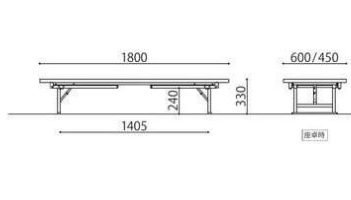

KTZ-1845SE(TE)

KTZ-1845(TE)

KTZ-1845SE(RO)

折畳み会議テーブル (座卓兼用)	棚	天板仕様	価格(税抜)	サイズ(mm)	梱包才数	梱包重量
KTZ-1860	棚無し	共張り	54,000円	W1800×D600×H700	4.2才	19kg
KTZ-1845			45,900円	W1800×D450×H700	3.2才	16kg

仕様/天板:メラミン化粧板(t28mm)フラッシュ加工 フレーム:スチール(□26mm)メラミン焼付塗装 入数:1 ●座卓時:1860/W1800×D600×H330、1845/W1800×D450×H330 ●テーブル時:クランク脚 座卓時:パネ脚 ●(RO)(TE)の天板は黒、(IV)の天板は白のソフトエッジになります。●天板が(RO)(TE)のフレームカラーはシャンパンゴールド、(IV)のフレームカラーはシルバーです。●折畳時:H90mm

折畳み会議テーブル (座卓兼用)	棚	天板仕様	価格(税抜)	サイズ(mm)	梱包才数	梱包重量
KTZ-1860SE	棚無し	ソフトエッジ	58,000円	W1800×D600×H700	4.2才	19kg
KTZ-1845SE			50,000円	W1800×D450×H700	3.2才	16kg

仕様/天板:メラミン化粧板(t28mm)フラッシュ加工 フレーム:スチール(□26mm)メラミン焼付塗装 入数:1 ●座卓時:1860/W1800×D600×H330、1845/W1800×D450×H330 ●テーブル時:クランク脚 座卓時:パネ脚 ●(RO)(TE)の天板は黒、(IV)の天板は白のソフトエッジになります。●天板が(RO)(TE)のフレームカラーはシャンパンゴールド、(IV)のフレームカラーはシルバーです。●折畳時:H90mm