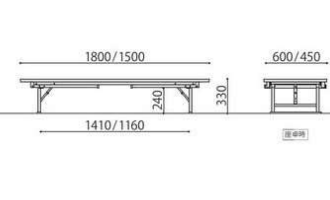

KTZ-1845SE(TE)

KTZ-1845(TE)

KTZ-1845SE(RO)

折畳み会議テーブル (座卓兼用)	棚	天板仕様	価格(税抜)	サイズ(mm)	梱包才数	梱包重量
KTZ-1860	棚無し	共張り	54,000円	W1800×D600×H700	4.2才	19kg
KTZ-1845			45,900円	W1800×D450×H700	3.2才	16kg

仕様/天板:メラミン化粧板(t28mm)フラッシュ加工 フレーム:スチール(□26mm)メラミン焼付塗装 入数:1 ●座卓時:1860/W1800×D600×H330、1845/W1800×D450×H330 ●テーブル時:クランク脚 座卓時:パネ脚 ●(RO)(TE)の天板は黒、(IV)の天板は白のソフトエッジになります。●天板が(RO)(TE)のフレームカラーはシャンパンゴールド、(IV)のフレームカラーはシルバーです。●折畳時:H90mm

折畳み会議テーブル (座卓兼用)	棚	天板仕様	価格(税抜)	サイズ(mm)	梱包才数	梱包重量
KTZ-1860SE	棚無し	ソフトエッジ	58,000円	W1800×D600×H700	4.2才	19kg
KTZ-1845SE			50,000円	W1800×D450×H700	3.2才	16kg

仕様/天板:メラミン化粧板(t28mm)フラッシュ加工 フレーム:スチール(□26mm)メラミン焼付塗装 入数:1 ●座卓時:1860/W1800×D600×H330、1845/W1800×D450×H330 ●テーブル時:クランク脚 座卓時:パネ脚 ●(RO)(TE)の天板は黒、(IV)の天板は白のソフトエッジになります。●天板が(RO)(TE)のフレームカラーはシャンパンゴールド、(IV)のフレームカラーはシルバーです。●折畳時:H90mm