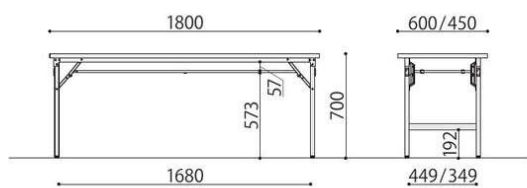

折り畳み時

TU-1845T・1845TSE・TU-1860T・1860TSE