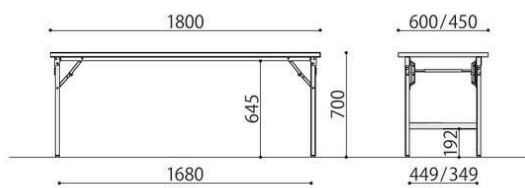

折り畳み時

TU-1845・1845SE・TU-1860・1860SE