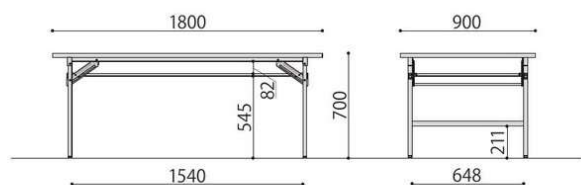

折り畳み時
YKT-1890・YKT-1890SE