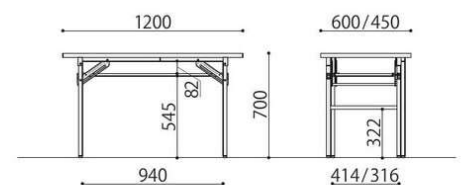

黒フレーム仕様も可能です。

※黒フレーム仕様は別途お見積りいたします。お気軽にお問い合わせ下さい。

仕様/天板:メラミン化粧板 (t28mm) フラッシュ加工 フレーム:スチール (□26mm) メラミン焼付塗装 入数:1 ●スライド脚 ●(RO)(TE)の天板は黒、(IV)の天板は白のソフトエッジになります。●天板が(RO)(TE)のフレームカラーはシャンパンゴールド、(IV)のフレームカラーはシルバーです。ブラックフレームは別注品となりますのでお問い合わせ下さい。●折畳時:H91mm

折り畳み時
YKT-1890・YKT-1890SE

折り畳み時
YKT-1860・YKT-1860SE・YKT-1845・YKT-1845SE・
YKT-1560・YKT-1560SE・YKT-1545・YKT-1545SE

折り畳み時
YKT-1260・YKT-1260SE・YKT-1245・YKT-1245SE

SOCIA

チェア

デスク・収納

パーティション

テーブル