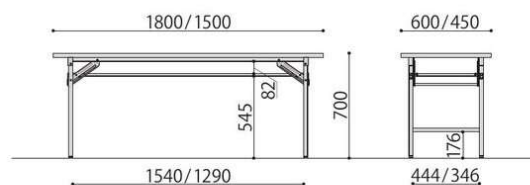

折り畳み時
YKT-1860・YKT-1860SE・YKT-1845・YKT-1845SE・
YKT-1560・YKT-1560SE・YKT-1545・YKT-1545SE