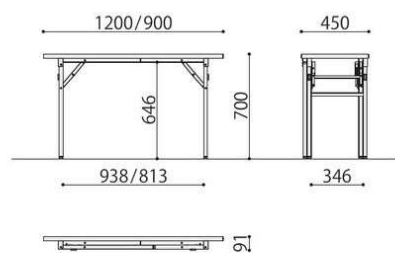

VKT-TN1245BBSE・TN9045BBSE