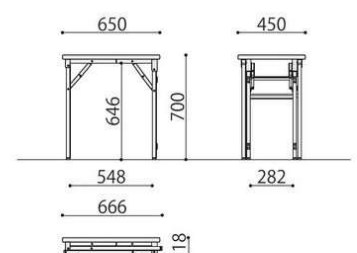

VKT-TN6545BBSE