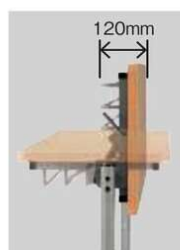

跳ね上げ式会議テーブル

SHM

■天板色

跳ね上げ式会議 テーブル	棚	天板仕様	価格(税抜)	サイズ(mm)	梱包才数	梱包重量
SHM-1860(AK)			128,000円	W1800×D600×H700	▲5.8才	25kg
SHM-1860(IV/NA)			100,000円	W1800×D600×H700	▲5.8才	25kg
SHM-1845(AK)			112,000円	W1800×D450×H700	▲4.4才	20kg
SHM-1845(IV/NA)	棚付き	ソフトエッジ	87,000円	W1800×D450×H700	▲4.4才	20kg
SHM-1560(AK)			125,000円	W1500×D600×H700	4.9才	20kg
SHM-1560(IV/NA)			97,000円	W1500×D600×H700	4.9才	20kg
SHM-1545(AK)			110,000円	W1500×D450×H700	3.7才	17kg
SHM-1545(IV/NA)			87,000円	W1500×D450×H700	3.7才	17kg

跳ね上げ式会議 テーブル(幕板付き)	棚	天板仕様	価格(税抜)	サイズ(mm)	梱包才数	梱包重量
SHM-JM1860(AK)			135,000円	W1800×D600×H700	▲7.2才	26kg
SHM-JM1860(IV/NA)			107,000円	W1800×D600×H700	▲7.2才	26kg
SHM-JM1845(AK)			119,000円	W1800×D450×H700	▲5.5才	21kg
SHM-JM1845(IV/NA)	棚付き	ソフトエッジ	94,000円	W1800×D450×H700	▲5.5才	21kg
SHM-JM1560(AK)			130,000円	W1500×D600×H700	6.0才	21kg
SHM-JM1560(IV/NA)			102,000円	W1500×D600×H700	6.0才	21kg
SHM-JM1545(AK)			115,000円	W1500×D450×H700	4.6才	18kg
SHM-JM1545(IV/NA)			92,000円	W1500×D450×H700	4.6才	18kg

仕様/天板:メラミン化粧板(t28mm) 脚:スチール(φ42.7mm)メラミン焼付塗装(ライトグレー) 入数:1
●脚間内寸:1890/W1690×D589、1845/W1690×D444、1560/W1390×D589、1545/W1390×D444
●跳ね上げ時:D600の場合H1073mm、D450の場合H966mm
●キャスター:ストッパー付2個、ストッパー無2個

仕様/天板:メラミン化粧板(t28mm) 脚:スチール(φ42.7mm)メラミン焼付塗装(ライトグレー)
幕板:樹脂成型品(グレー) 入数:1 ●脚間内寸:1890/W1690×D589、1845/W1690×D444、1560/
W1390×D589、1545/W1390×D444 ●跳ね上げ時:D600の場合H1073mm、D450の場合H966mm
●キャスター:ストッパー付2個、ストッパー無2個

ポイント

跳ね上げイメージ