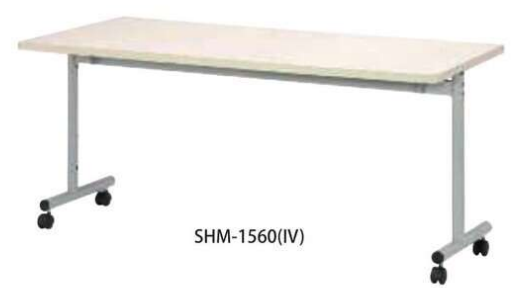

跳ね上げ式会議テーブル

SHM-JM1860(AK)

チェア
EL-4B-HS-BK
P.104

SHM

■天板色

AK: オーク

NA: ナチュラル

IV: アイボリー

SHM-1860(AK)

SHM-1845(NA)

SHM-1560(IV)

SHM-JM1860(IV)

SHM-JM1845(AK)

SHM-JM1545(NA)

跳ね上げ式会議 テーブル	棚	天板仕様	価格(税抜)	サイズ(mm)	梱包才数	梱包重量
SHM-1860(AK)			128,000円	W1800×D600×H700	▲5.8才	25kg
SHM-1860(IV/NA)			100,000円	W1800×D600×H700	▲5.8才	25kg
SHM-1845(AK)			112,000円	W1800×D450×H700	▲4.4才	20kg
SHM-1845(IV/NA)	棚付き	ソフトエッジ	87,000円	W1800×D450×H700	▲4.4才	20kg
SHM-1560(AK)			125,000円	W1500×D600×H700	4.9才	20kg
SHM-1560(IV/NA)			97,000円	W1500×D600×H700	4.9才	20kg
SHM-1545(AK)			110,000円	W1500×D450×H700	3.7才	17kg
SHM-1545(IV/NA)			87,000円	W1500×D450×H700	3.7才	17kg

跳ね上げ式会議 テーブル(幕板付き)	棚	天板仕様	価格(税抜)	サイズ(mm)	梱包才数	梱包重量
SHM-JM1860(AK)			135,000円	W1800×D600×H700	▲7.2才	26kg
SHM-JM1860(IV/NA)			107,000円	W1800×D600×H700	▲7.2才	26kg
SHM-JM1845(AK)			119,000円	W1800×D450×H700	▲5.5才	21kg
SHM-JM1845(IV/NA)	棚付き	ソフトエッジ	94,000円	W1800×D450×H700	▲5.5才	21kg
SHM-JM1560(AK)			130,000円	W1500×D600×H700	6.0才	21kg
SHM-JM1560(IV/NA)			102,000円	W1500×D600×H700	6.0才	21kg
SHM-JM1545(AK)			115,000円	W1500×D450×H700	4.6才	18kg
SHM-JM1545(IV/NA)			92,000円	W1500×D450×H700	4.6才	18kg