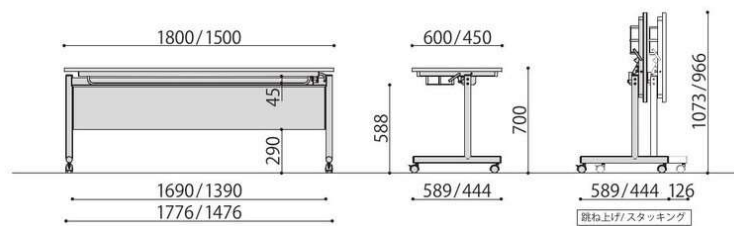

跳ね上げ式会議テーブル

SHM

■天板色

跳ね上げ式会議 テーブル	棚	天板仕様	価格(税抜)	サイズ(mm)	梱包才数	梱包重量
SHM-1860(AK)			128,000円	W1800×D600×H700	▲5.8才	25kg
SHM-1860(IV/NA)			100,000円	W1800×D600×H700	▲5.8才	25kg
SHM-1845(AK)			112,000円	W1800×D450×H700	▲4.4才	20kg
SHM-1845(IV/NA)	棚付き	ソフトエッジ	87,000円	W1800×D450×H700	▲4.4才	20kg
SHM-1560(AK)			125,000円	W1500×D600×H700	4.9才	20kg
SHM-1560(IV/NA)			97,000円	W1500×D600×H700	4.9才	20kg
SHM-1545(AK)			110,000円	W1500×D450×H700	3.7才	17kg
SHM-1545(IV/NA)			87,000円	W1500×D450×H700	3.7才	17kg

跳ね上げ式会議 テーブル(幕板付き)	棚	天板仕様	価格(税抜)	サイズ(mm)	梱包才数	梱包重量
SHM-JM1860(AK)			135,000円	W1800×D600×H700	▲7.2才	26kg
SHM-JM1860(IV/NA)			107,000円	W1800×D600×H700	▲7.2才	26kg
SHM-JM1845(AK)			119,000円	W1800×D450×H700	▲5.5才	21kg
SHM-JM1845(IV/NA)	棚付き	ソフトエッジ	94,000円	W1800×D450×H700	▲5.5才	21kg
SHM-JM1560(AK)			130,000円	W1500×D600×H700	6.0才	21kg
SHM-JM1560(IV/NA)			102,000円	W1500×D600×H700	6.0才	21kg
SHM-JM1545(AK)			115,000円	W1500×D450×H700	4.6才	18kg
SHM-JM1545(IV/NA)			92,000円	W1500×D450×H700	4.6才	18kg

仕様/天板:メラミン化粧板(t28mm) 脚:スチール(φ42.7mm)メラミン焼付塗装(ライトグレー) 入数:1
●脚間内寸:1890/W1690×D589、1845/W1690×D444、1560/W1390×D589、1545/W1390×D444
●跳ね上げ時:D600の場合H1073mm、D450の場合H966mm
●キャスター:ストッパー付2個、ストッパー無2個

仕様/天板:メラミン化粧板(t28mm) 脚:スチール(φ42.7mm)メラミン焼付塗装(ライトグレー)
幕板:樹脂成型品(グレー) 入数:1 ●脚間内寸:1890/W1690×D589、1845/W1690×D444、1560/
W1390×D589、1545/W1390×D444 ●跳ね上げ時:D600の場合H1073mm、D450の場合H966mm
●キャスター:ストッパー付2個、ストッパー無2個

ポイント

SHM-JM