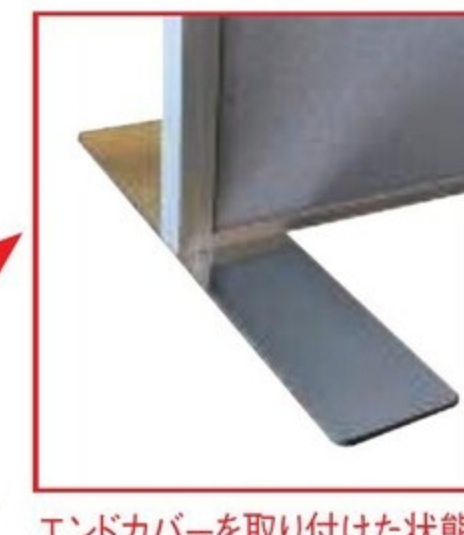

※ストッパーの取り付けには連結支柱が必要です。
エンドストッパーにも直線連結支柱が必要です。

ベース

両面用ベース

KPZ-B100

エンドカバーを取り付けた状態

丸ベース

KPZ-BR

エンド用ベース

KPZ-BE

エンドカバーを取り付けた状態

75角ベース

KPZ-B75

※ベース単体では使用できません。
直線連結支柱と合わせて使用してください。

完成 ●

ベース	価格(税抜)	サイズ(mm)	梱包才数	梱包重量
KPZ-B75	10,200円	W75×D75×H245	0.1才	0.3kg
KPZ-B100	17,300円	W100×D500×H245	0.6才	1.9kg

仕様/本体:スチール クロームメッキ 入数:1