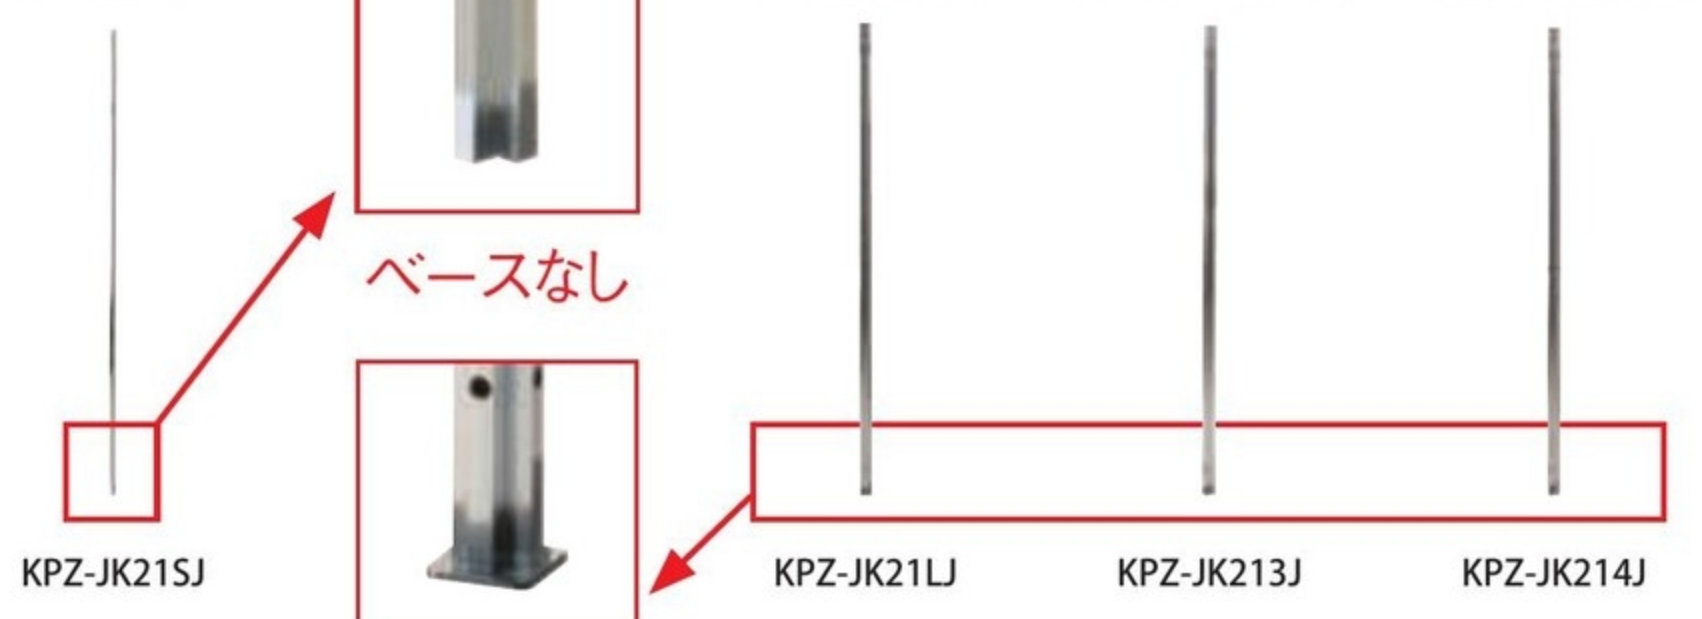

KPZパーティション

連結支柱

直線連結支柱

ベースなし

ベース付き

完成 ●

直線連結支柱	価格(税抜)	サイズ(mm)	梱包才数	梱包重量
KPZ-JK21SJ	3,800円	W19×D19×H2100	0.1才	1.3kg
KPZ-JK18SJ	3,700円	W19×D19×H1800	0.1才	1.1kg
KPZ-JK15SJ	3,600円	W19×D19×H1500	0.1才	0.9kg

仕様/本体:スチール クロームメッキ 入数:1

完成 ●

3方向連結支柱	価格(税抜)	サイズ(mm)	梱包才数	梱包重量
KPZ-JK213J	23,500円	W75×D75×H2100	0.7才	5.5kg
KPZ-JK183J	23,100円	W75×D75×H1800	0.6才	4.7kg
KPZ-JK153J	23,100円	W75×D75×H1500	0.5才	3.9kg

仕様/本体:スチール クロームメッキ 入数:1

完成 ●

L型連結支柱	価格(税抜)	サイズ(mm)	梱包才数	梱包重量
KPZ-JK21LJ	18,900円	W75×D75×H2100	0.7才	4.2kg
KPZ-JK18LJ	18,800円	W75×D75×H1800	0.6才	3.6kg
KPZ-JK15LJ	18,700円	W75×D75×H1500	0.5才	3kg

仕様/本体:スチール クロームメッキ 入数:1

完成 ●

4方向連結支柱	価格(税抜)	サイズ(mm)	梱包才数	梱包重量
KPZ-JK214J	32,100円	W75×D75×H2100	0.7才	6.8kg
KPZ-JK184J	31,700円	W75×D75×H1800	0.6才	5.8kg
KPZ-JK154J	31,700円	W75×D75×H1500	0.5才	4.8kg

仕様/本体:スチール クロームメッキ 入数:1