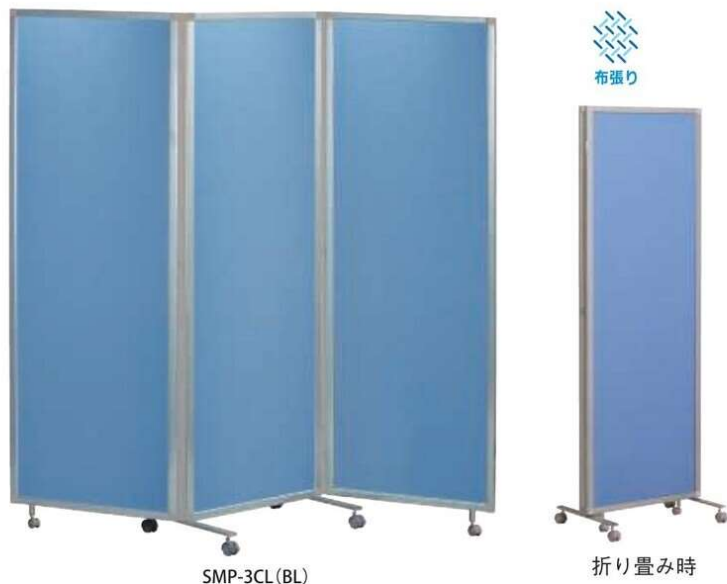

SMP安定脚 (キャスター脚)	価格(税抜)	梱包寸数	梱包重量
SMP-FK	4,000円	0.1才	1.1kg

仕様/本体: スチール 粉体塗装 (シルバー) キャスター: 樹脂成型品 入数: 1
●キャスター仕様の場合、パネル高が42mm高くなります。 ※キャスター脚仕様での使用の場合、連結金具は使用できません。SMP-FKに関しては単体パネルでのご使用に限りお使いください。

SMP安定脚 (アジャスター脚)	価格(税抜)	梱包寸数	梱包重量
SMP-F	3,800円	0.1才	1kg

仕様/本体: スチール 粉体塗装 (シルバー) アジャスター: 樹脂成型品 入数: 1
●アジャスター仕様の場合、パネル高は変わりません。

SMP 三ツ折衝立

様々なシーンに合わせやすいブルーと仕切りの向こうに人の気配を感じさせるようなクリアの2種類をシチュエーションに合わせてお選びいただけます。

パネルのジョイント部には、樹脂プレートが入っており、隙間をつくりません。

SMP三ツ折パーティション	価格(税抜)	サイズ(mm)	梱包寸数	梱包重量
SMP-3CL(BL)	108,000円	W1800×D400×H1725	▲3.6才	24.4kg

仕様/パネル枠: スチール 粉体塗装 (シルバー) 幕部: 布 (ブルー) 入数: 1 ●折畳時: W595×D400×H1725 ●マグネット連結機能付 ●両方向に360°回転が可能 ●キャスター: (大) ストッパー付、(大) ストッパー無、(小) 各2個

SMP三ツ折パーティション	価格(税抜)	サイズ(mm)	梱包寸数	梱包重量
SMP-3PC(CR)	100,000円	W1800×D400×H1725	▲3.6才	20kg

仕様/パネル枠: スチール 粉体塗装 (シルバー) 幕部: ポリカーボネイト (クリアーフロスト) 入数: 1 ●折畳時: W595×D400×H1725 ●マグネット連結機能付 ●両方向に360°回転が可能 ●キャスター: (大) ストッパー付、(大) ストッパー無、(小) 各2個