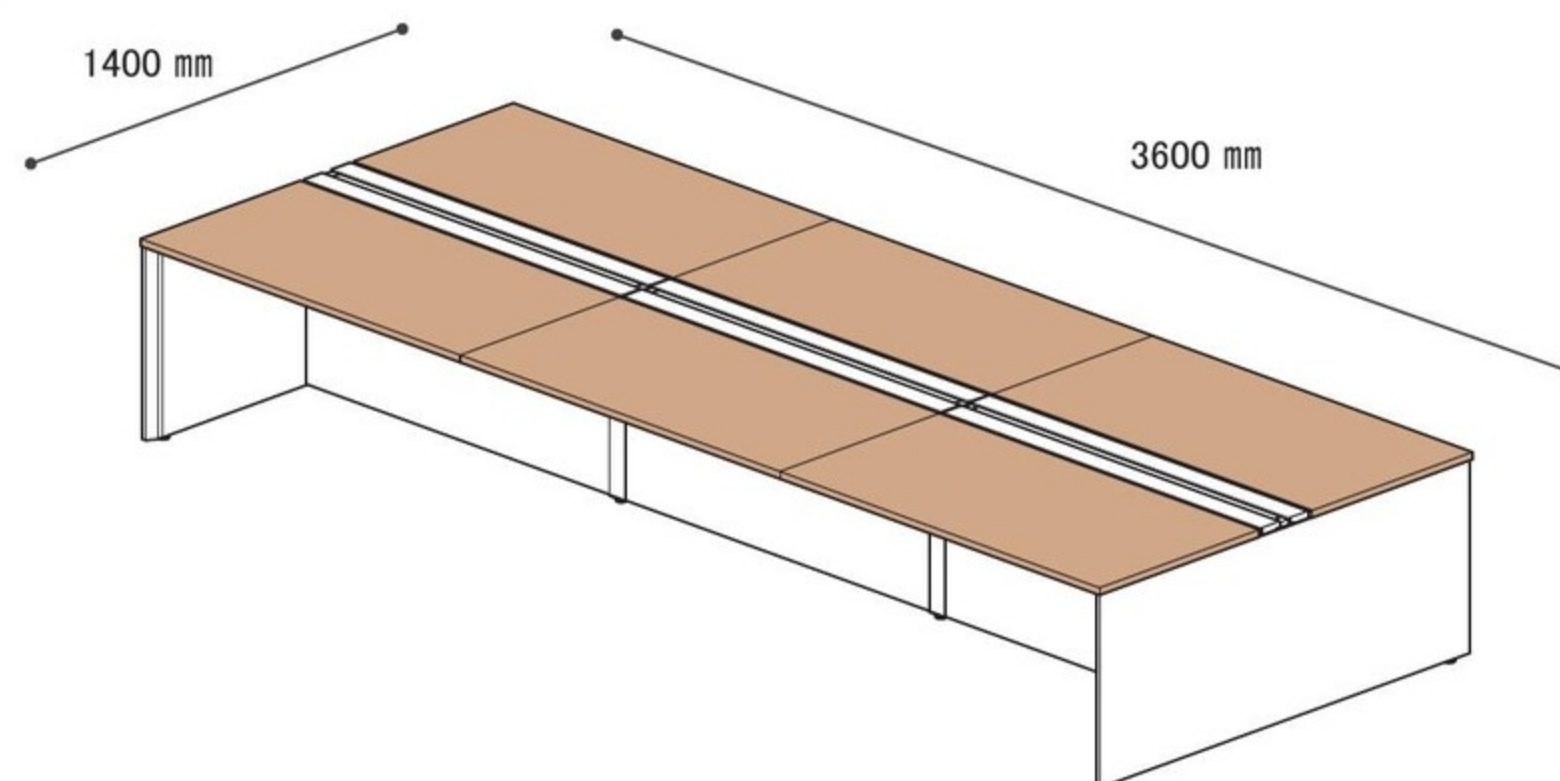

仕様/天板:パーティクルボード メラミン化粧版 フレーム:スチール 粉体塗装(B・ブラック、W・ホワイト) 入数:1(6個口)

2連結

■ 2連結セット例

- WS-WP1214B(WH) 151,300円×1
  - WS-WP1214B-LK(WH) 128,000円×1
- 合計279,300円(税別)

3連結

■ 3連結セット例

- WS-WP1214W(SAK) 151,300円×1
  - WS-WP1214W-LK(SAK) 128,000円×2
- 合計407,300円(税別)