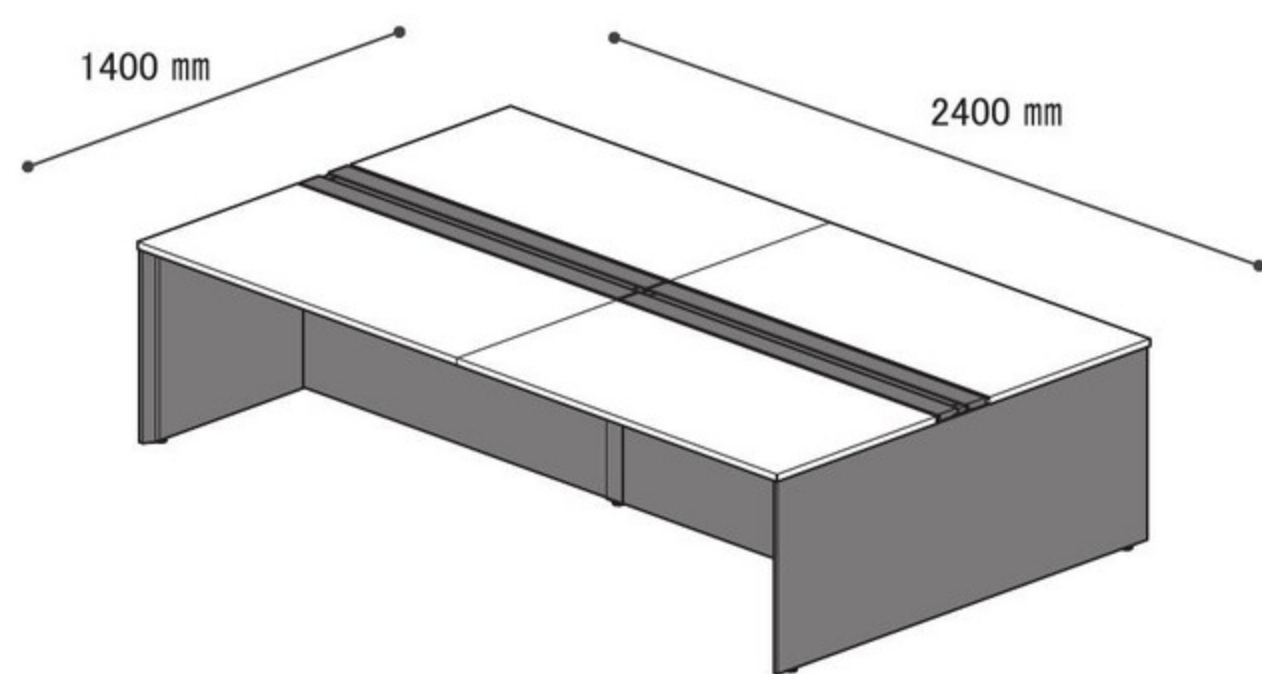

WS-WP1214B-LK (MWT)

WS-WP1214B-LK (SAK)

WS-WP1214B-LK (WH)

WS-WP1214W-LK (MWT)

WS-WP1214W-LK (SAK)

WS-WP1214W-LK (WH)

**NEW** 組立

ワークデスク(パネル脚)増連	価格(税抜)	サイズ(mm)	梱包才数	梱包重量
WS-WP1214B-LK	128,000円	W1200×D1400×H720	8.9才	59kg
WS-WP1214W-LK	128,000円	W1200×D1400×H720	8.9才	59kg

仕様/天板:パーティクルボード メラミン化粧版 フレーム:スチール 粉体塗装(B・ブラック、W・ホワイト) 入数:1(6個口)

2連結

■ 2連結セット例

- WS-WP1214B(WH) 151,300円×1
  - WS-WP1214B-LK(WH) 128,000円×1
- 合計279,300円(税別)

3連結

■ 3連結セット例

- WS-WP1214W(SAK) 151,300円×1
  - WS-WP1214W-LK(SAK) 128,000円×2
- 合計407,300円(税別)