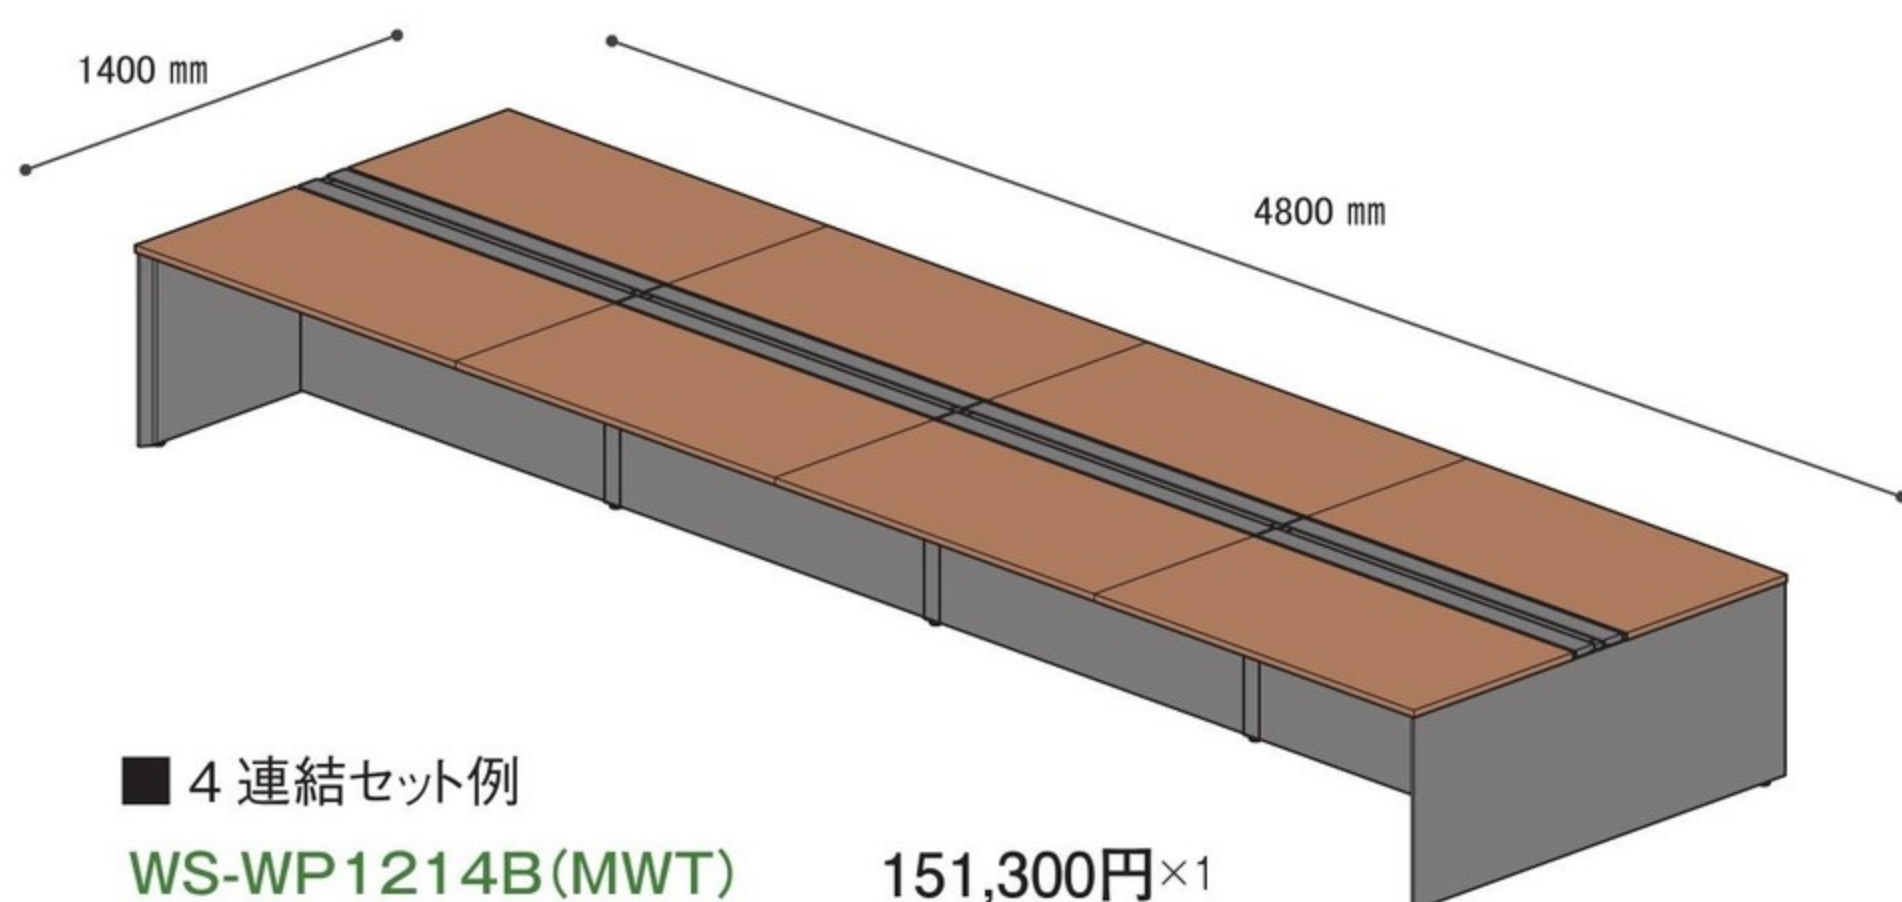

4連結

■ 4連結セット例

1. WS-WP1214B(MWT) 151,300円×1
   - WS-WP1214B-LK(MWT) 128,000円×3
2. 合計535,300円(税別)