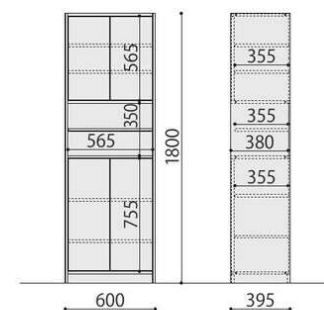

SDP-1800

SOCIA

チェア

デスク・収納

パーティション

テーブル

レセプション

ロビー

エクステリア

アクセサリ

木工

福祉

幼児

レンタル・リース