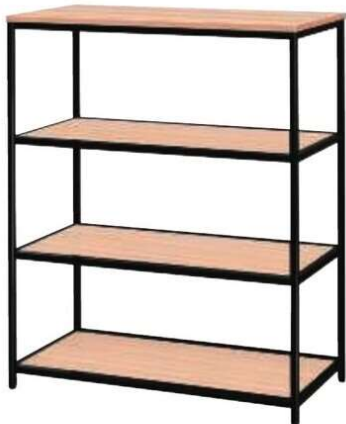

チェア
ALES-HP-NA-FMS-B
P.115

チェア
ALES-HP-BR-FBL-B
P.115

ASO-S9060B (NA)

ASO-S9045B (BR)

シェルフ

SOCIA シリーズ天板カラーサンプル

BR: ブラウン

MAK: ミディアムオーク

NA: ナチュラル

WH: ホワイト

SGR: ストーングレー

NEW

奥行 600mm と 450mm のバリエーション。

600mm タイプはディスプレイ棚として、450mm タイプは空間を間仕切るレイアウトに最適です。

600mm

ASO-S9060W (NA)

ASO-S9060W (WH)

ASO-S9060B (MAK)

ASO-S9060B (SGR)

シェルフ	価格(税抜)	サイズ(mm)	梱包才数	梱包重量
ASO-S9060B	126,000円	W900×D600×H1130	5.7才	47.2kg
ASO-S9060W	126,000円	W900×D600×H1130	5.7才	47.2kg

仕様/天板:抗ウイルスメラミン化粧板 (t20mm) 抗ウイルスABSエッジ (SGRは通常ABS) 天板裏:抗ウイルスパッカー 棚板:抗ウイルスメラミン化粧板 (t17mm)
脚:スチール 粉体塗装 (B・ブラック、W・ホワイト) 入数:1 (3個口)

ASO-S9060

450mm

ASO-S9045B (NA)

ASO-S9045B (WH)

ASO-S9045W (SGR)

ASO-S9045W (BR)

シェルフ	価格(税抜)	サイズ(mm)	梱包才数	梱包重量
ASO-S9045B	101,000円	W900×D450×H1130	4.0才	40.5kg
ASO-S9045W	101,000円	W900×D450×H1130	4.0才	40.5kg