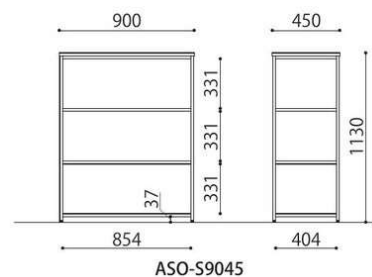

NA: ナチュラル

WH: ホワイト

SGR: ストーングレー

NEW

奥行 600mm と 450mm のバリエーション。

600mm タイプはディスプレイ棚として、450mm タイプは空間を間仕切るレイアウトに最適です。

600mm

ASO-S9060W (NA)

ASO-S9060W (WH)

ASO-S9060B (MAK)

ASO-S9060B (SGR)

シェルフ	価格(税抜)	サイズ(mm)	梱包才数	梱包重量
ASO-S9060B	126,000円	W900×D600×H1130	5.7才	47.2kg
ASO-S9060W	126,000円	W900×D600×H1130	5.7才	47.2kg

仕様/天板:抗ウイルスメラミン化粧板 (t20mm) 抗ウイルスABSエッジ (SGRは通常ABS) 天板裏:抗ウイルスパッカー 棚板:抗ウイルスメラミン化粧板 (t17mm)
脚:スチール 粉体塗装 (B・ブラック、W・ホワイト) 入数:1 (3個口)

ASO-S9060

450mm

ASO-S9045B (NA)

ASO-S9045B (WH)

ASO-S9045W (SGR)

ASO-S9045W (BR)

シェルフ	価格(税抜)	サイズ(mm)	梱包才数	梱包重量
ASO-S9045B	101,000円	W900×D450×H1130	4.0才	40.5kg
ASO-S9045W	101,000円	W900×D450×H1130	4.0才	40.5kg

仕様/天板:抗ウイルスメラミン化粧板 (t20mm) 抗ウイルスABSエッジ (SGRは通常ABS) 天板裏:抗ウイルスパッカー 棚板:抗ウイルスメラミン化粧板 (t17mm)
脚:スチール 粉体塗装 (B・ブラック、W・ホワイト) 入数:1 (3個口)

ASO-S9045