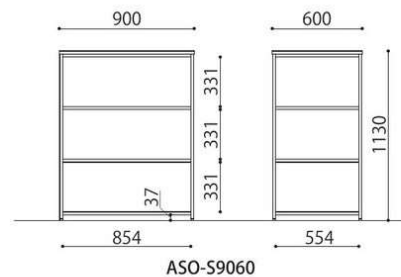

NA: ナチュラル

WH: ホワイト

SGR: ストーングレー

NEW

奥行 600mm と 450mm のバリエーション。

600mm タイプはディスプレイ棚として、450mm タイプは空間を間仕切るレイアウトに最適です。

600mm

ASO-S9060W (NA)

ASO-S9060W (WH)

ASO-S9060B (MAK)

ASO-S9060B (SGR)

シェルフ	価格(税抜)	サイズ(mm)	梱包才数	梱包重量
ASO-S9060B	126,000円	W900×D600×H1130	5.7才	47.2kg
ASO-S9060W	126,000円	W900×D600×H1130	5.7才	47.2kg

仕様/天板:抗ウイルスメラミン化粧板 (t20mm) 抗ウイルスABSエッジ (SGRは通常ABS) 天板裏:抗ウイルスパッカー 棚板:抗ウイルスメラミン化粧板 (t17mm)
脚:スチール 粉体塗装 (B・ブラック、W・ホワイト) 入数:1 (3個口)

ASO-S9060

450mm

ASO-S9045B (NA)

ASO-S9045B (WH)

ASO-S9045W (SGR)

ASO-S9045W (BR)

シェルフ	価格(税抜)	サイズ(mm)	梱包才数	梱包重量
ASO-S9045B	101,000円	W900×D450×H1130	4.0才	40.5kg
ASO-S9045W	101,000円	W900×D450×H1130	4.0才	40.5kg