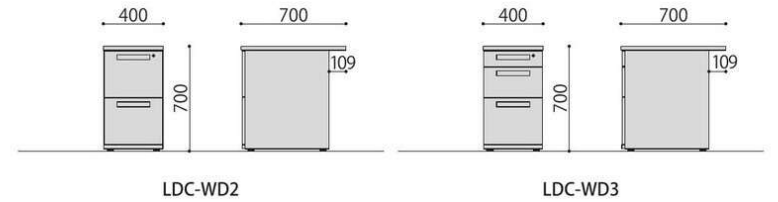

平机

組立

平机	価格(税抜)	サイズ(mm)	梱包才数	梱包重量
LDC-H107	53,000円	W1000×D700×H700	4.4才	30.4kg
LDC-H127	55,000円	W1200×D700×H700	4.9才	35.2kg
LDC-H147	65,000円	W1400×D700×H700	5.4才	39.5kg

仕様/天板:パーティクルボード(t27mm)メラミン化粧板(ナチュラル)・天板:パーティクルボード(t27mm)メラミン化粧板(ホワイト) 脚フレーム:スチール 粉体塗装(ホワイト) 幕板:スチール 粉体塗装(ホワイト) 入数:1(3個口)

両袖机

引出し内寸
2段
上・下段
W318×D487×H185(286)mm
3段
上段/W318×D421×H59(98)mm
中段/W318×D421×H144(187)mm
下段/W318×D487×H185(286)mm

組立

両袖机	価格(税抜)	サイズ(mm)	梱包才数	梱包重量
LDC-R147-LR22	118,000円	W1400×D700×H700	16.5才	70.9kg
LDC-R147-LR23	118,000円	W1400×D700×H700	16.5才	71.6kg
LDC-R147-LR33	118,000円	W1400×D700×H700	16.5才	72.3kg
LDC-R167-LR22	124,000円	W1600×D700×H700	17.3才	76.2kg
LDC-R167-LR23	124,000円	W1600×D700×H700	17.3才	77kg
LDC-R167-LR33	124,000円	W1600×D700×H700	17.3才	77.6kg

仕様/天板:パーティクルボード(t27mm)メラミン化粧板(ナチュラル/ホワイト) 脚フレーム:スチール 粉体塗装(ホワイト) 幕板:スチール 粉体塗装(ホワイト) 入数:1(4個口)
●仕切板:(LR23)/中サイズ1枚大サイズ3枚、(LR33)/中サイズ2枚大サイズ2枚、(LR22)/大サイズ4枚
●ペントレー:(LR23)/1個付、(LR33)/2個付

オプションアジャスター	価格(税抜)	サイズ(mm)	梱包才数	梱包重量
LDC-AJ	1,300円	φ40×H35	0.01才	0.1kg

仕様/本体:樹脂成型品(グレー) 入数:2(1個口) ●必要個数:平机・脇机=2セット、片袖机=3セット、両袖机=4セット

ポイント

・オプションアジャスター(LDC-AJ)を付けることでデスクの高さをH720mmに変更することが可能です。(新JIS対応)

インワゴン

引出し内寸
上・下段
W318×D487×H155(262)mm

引出し内寸
上段/W318×D421×H59(107)mm
中段/W318×D421×H97(166)mm
下段/W318×D487×H155(262)mm

完成

インワゴン	価格(税抜)	サイズ(mm)	梱包才数	梱包重量
WJ-IN2(WH)	44,000円	W395×D550×H615	6.0才	24kg
WJ-IN3(WH)	44,000円	W395×D550×H615	6.0才	24kg

仕様/天板:スチール 粉体塗装(ホワイト) 抽箱:スチール 粉体塗装(ホワイト) 幕板:スチール 粉体塗装(ホワイト) 入数:1 ●仕切板:(IN2)中サイズ2枚、(IN3)小サイズ1枚、中サイズ1枚 ●ペントレー:WJ-IN3/1個付

脇机

引出し内寸
上・下段
W318×D487×H185(286)mm

引出し内寸
上段/W318×D421×H59(98)mm
中段/W318×D421×H144(187)mm
下段/W318×D487×H185(286)mm

組立