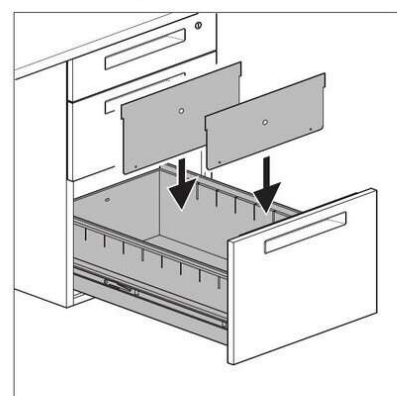

平机

組立

平机	価格(税抜)	サイズ(mm)	梱包才数	梱包重量
LDC-H107	53,000円	W1000×D700×H700	4.4才	30.4kg
LDC-H127	55,000円	W1200×D700×H700	4.9才	35.2kg
LDC-H147	65,000円	W1400×D700×H700	5.4才	39.5kg

仕様/天板:パーティクルボード(t27mm)メラミン化粧板(ナチュラル)・天板:パーティクルボード(t27mm)メラミン化粧板(ホワイト) 脚フレーム:スチール 粉体塗装(ホワイト) 幕板:スチール 粉体塗装(ホワイト) 入数:1(3個口)

両袖机

引出し内寸
2段
上・下段
W318×D487×H185(286)mm
3段
上段/W318×D421×H59(98)mm
中段/W318×D421×H144(187)mm
下段/W318×D487×H185(286)mm

組立

両袖机	価格(税抜)	サイズ(mm)	梱包才数	梱包重量
LDC-R147-LR22	118,000円	W1400×D700×H700	16.5才	70.9kg
LDC-R147-LR23	118,000円	W1400×D700×H700	16.5才	71.6kg
LDC-R147-LR33	118,000円	W1400×D700×H700	16.5才	72.3kg
LDC-R167-LR22	124,000円	W1600×D700×H700	17.3才	76.2kg
LDC-R167-LR23	124,000円	W1600×D700×H700	17.3才	77kg
LDC-R167-LR33	124,000円	W1600×D700×H700	17.3才	77.6kg

仕様/天板:パーティクルボード(t27mm)メラミン化粧板(ナチュラル/ホワイト) 脚フレーム:スチール 粉体塗装(ホワイト) 幕板:スチール 粉体塗装(ホワイト) 入数:1(4個口)
●仕切板:(LR23)/中サイズ1枚大サイズ3枚、(LR33)/中サイズ2枚大サイズ2枚、(LR22)/大サイズ4枚
●ペントレー:(LR23)/1個付、(LR33)/2個付

オプションアジャスター	価格(税抜)	サイズ(mm)	梱包才数	梱包重量
LDC-AJ	1,300円	φ40×H35	0.01才	0.1kg

仕様/本体:樹脂成型品(グレー) 入数:2(1個口) ●必要個数:平机・脇机=2セット、片袖机=3セット、両袖机=4セット

ポイント

・オプションアジャスター(LDC-AJ)を付けることでデスクの高さをH720mmに変更することが可能です。(新JIS対応)

インワゴン

引出し内寸
上・下段
W318×D487×H155(262)mm

引出し内寸
上段/W318×D421×H59(107)mm
中段/W318×D421×H97(166)mm
下段/W318×D487×H155(262)mm

完成

インワゴン	価格(税抜)	サイズ(mm)	梱包才数	梱包重量
WJ-IN2(WH)	44,000円	W395×D550×H615	6.0才	24kg
WJ-IN3(WH)	44,000円	W395×D550×H615	6.0才	24kg

仕様/天板:スチール 粉体塗装(ホワイト) 抽箱:スチール 粉体塗装(ホワイト) 幕板:スチール 粉体塗装(ホワイト) 入数:1 ●仕切板:(IN2)中サイズ2枚、(IN3)小サイズ1枚、中サイズ1枚 ●ペントレー:WJ-IN3/1個付

脇机

引出し内寸
上・下段
W318×D487×H185(286)mm

引出し内寸
上段/W318×D421×H59(98)mm
中段/W318×D421×H144(187)mm
下段/W318×D487×H185(286)mm

組立