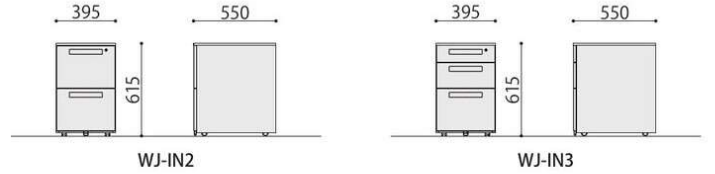

LDC-H107・H127・H147

両袖机

LDC-R147-LR23(WH)

引出し内寸
2段
上・下段
W318×D487×H185(286)mm
3段
上段/W318×D421×H59(98)mm
中段/W318×D421×H144(187)mm
下段/W318×D487×H185(286)mm

組立

両袖机	価格(税抜)	サイズ(mm)	梱包才数	梱包重量
LDC-R147-LR22	118,000円	W1400×D700×H700	16.5才	70.9kg
LDC-R147-LR23	118,000円	W1400×D700×H700	16.5才	71.6kg
LDC-R147-LR33	118,000円	W1400×D700×H700	16.5才	72.3kg
LDC-R167-LR22	124,000円	W1600×D700×H700	17.3才	76.2kg
LDC-R167-LR23	124,000円	W1600×D700×H700	17.3才	77kg
LDC-R167-LR33	124,000円	W1600×D700×H700	17.3才	77.6kg

仕様/本体:樹脂成型品(グレー) 入数:2(1個口) ●必要個数:平机・脇机=2セット、片袖机=3セット、両袖机=4セット

LDC-WD3+LDC-AJ

ポイント

・オプションアジャスター(LDC-AJ)を付けることでデスクの高さをH720mmに変更することが可能です。(新JIS対応)

インワゴン

WJ-IN2(WH)

WJ-IN3(WH)

引出し内寸
上・下段
W318×D487×H155(262)mm

引出し内寸
上段/W318×D421×H59(107)mm
中段/W318×D421×H97(166)mm
下段/W318×D487×H155(262)mm

完成

インワゴン	価格(税抜)	サイズ(mm)	梱包才数	梱包重量
WJ-IN2(WH)	44,000円	W395×D550×H615	6.0才	24kg
WJ-IN3(WH)	44,000円	W395×D550×H615	6.0才	24kg

仕様/天板:スチール 粉体塗装(ホワイト) 抽箱:スチール 粉体塗装(ホワイト) 幕板:スチール 粉体塗装(ホワイト) 入数:1 ●仕切板:(IN2)中サイズ2枚、(IN3)小サイズ1枚、中サイズ1枚 ●ペントレー:WJ-IN3/1個付

脇机

LDC-WD2(NA)

LDC-WD3(WH)

引出し内寸
上・下段
W318×D487×H185(286)mm

引出し内寸
上段/W318×D421×H59(98)mm
中段/W318×D421×H144(187)mm
下段/W318×D487×H185(286)mm

組立

脇机	価格(税抜)	サイズ(mm)	梱包才数	梱包重量
LDC-WD2	53,000円	W400×D700×H700	7.6才	28kg
LDC-WD3	55,000円	W400×D700×H700	7.6才	28kg