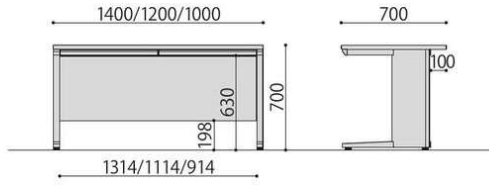

平机

LDC-H127(WH)

組立

平机	価格(税抜)	サイズ(mm)	梱包才数	梱包重量
LDC-H107	53,000円	W1000×D700×H700	4.4才	30.4kg
LDC-H127	55,000円	W1200×D700×H700	4.9才	35.2kg
LDC-H147	65,000円	W1400×D700×H700	5.4才	39.5kg

仕様/天板:パーティクルボード(t27mm)メラミン化粧板(ナチュラル)・天板:パーティクルボード(t27mm)メラミン化粧板(ホワイト) 脚フレーム:スチール 粉体塗装(ホワイト) 幕板:スチール 粉体塗装(ホワイト) 入数:1(3個口)

LDC-H107・H127・H147

両袖机

LDC-R147-LR23(WH)

引出し内寸
2段
上・下段
W318×D487×H185(286)mm
3段
上段/W318×D421×H59(98)mm
中段/W318×D421×H144(187)mm
下段/W318×D487×H185(286)mm

組立

両袖机	価格(税抜)	サイズ(mm)	梱包才数	梱包重量
LDC-R147-LR22	118,000円	W1400×D700×H700	16.5才	70.9kg
LDC-R147-LR23	118,000円	W1400×D700×H700	16.5才	71.6kg
LDC-R147-LR33	118,000円	W1400×D700×H700	16.5才	72.3kg
LDC-R167-LR22	124,000円	W1600×D700×H700	17.3才	76.2kg
LDC-R167-LR23	124,000円	W1600×D700×H700	17.3才	77kg
LDC-R167-LR33	124,000円	W1600×D700×H700	17.3才	77.6kg

仕様/天板:パーティクルボード(t27mm)メラミン化粧板(ナチュラル/ホワイト) 脚フレーム:スチール 粉体塗装(ホワイト) 幕板:スチール 粉体塗装(ホワイト) 入数:1(4個口)
●仕切板:(LR23)/中サイズ1枚大サイズ3枚、(LR33)/中サイズ2枚大サイズ2枚、(LR22)/大サイズ4枚
●ペントレー:(LR23)/1個付、(LR33)/2個付

オプションアジャスター	価格(税抜)	サイズ(mm)	梱包才数	梱包重量
LDC-AJ	1,300円	φ40×H35	0.01才	0.1kg

引出し内寸
上段/W318×D421×H59(107)mm
中段/W318×D421×H97(166)mm
下段/W318×D487×H155(262)mm

完成

インワゴン	価格(税抜)	サイズ(mm)	梱包才数	梱包重量
WJ-IN2(WH)	44,000円	W395×D550×H615	6.0才	24kg
WJ-IN3(WH)	44,000円	W395×D550×H615	6.0才	24kg

仕様/天板:スチール 粉体塗装(ホワイト) 抽箱:スチール 粉体塗装(ホワイト) 幕板:スチール 粉体塗装(ホワイト) 入数:1 ●仕切板:(IN2)中サイズ2枚、(IN3)小サイズ1枚、中サイズ1枚 ●ペントレー:WJ-IN3/1個付