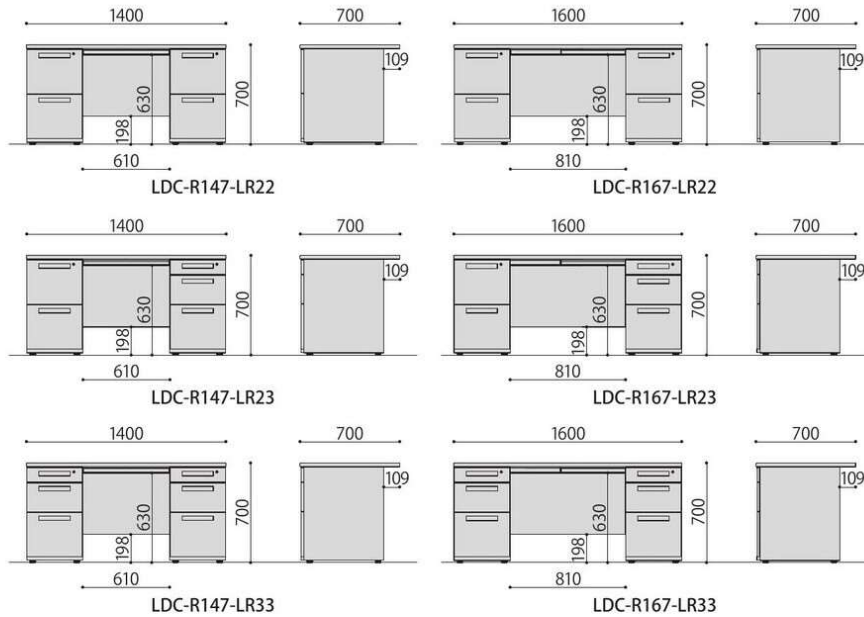

LDC-H107・H127・H147

両袖机

LDC-R147-LR23(WH)

引出し内寸
2段
上・下段
W318×D487×H185(286)mm
3段
上段/W318×D421×H59(98)mm
中段/W318×D421×H144(187)mm
下段/W318×D487×H185(286)mm

組立

両袖机	価格(税抜)	サイズ(mm)	梱包才数	梱包重量
LDC-R147-LR22	118,000円	W1400×D700×H700	16.5才	70.9kg
LDC-R147-LR23	118,000円	W1400×D700×H700	16.5才	71.6kg
LDC-R147-LR33	118,000円	W1400×D700×H700	16.5才	72.3kg
LDC-R167-LR22	124,000円	W1600×D700×H700	17.3才	76.2kg
LDC-R167-LR23	124,000円	W1600×D700×H700	17.3才	77kg
LDC-R167-LR33	124,000円	W1600×D700×H700	17.3才	77.6kg

仕様/天板:パーティクルボード(t27mm)メラミン化粧板(ナチュラル/ホワイト) 脚フレーム:スチール 粉体塗装(ホワイト) 幕板:スチール 粉体塗装(ホワイト) 入数:1(4個口)
●仕切板:(LR23)/中サイズ1枚大サイズ3枚、(LR33)/中サイズ2枚大サイズ2枚、(LR22)/大サイズ4枚
●ペントレー:(LR23)/1個付、(LR33)/2個付

オプションアジャスター	価格(税抜)	サイズ(mm)	梱包才数	梱包重量
LDC-AJ	1,300円	φ40×H35	0.01才	0.1kg

仕様/本体:樹脂成型品(グレー) 入数:2(1個口) ●必要個数:平机・脇机=2セット、片袖机=3セット、両袖机=4セット

LDC-WD3+LDC-AJ

ポイント

・オプションアジャスター(LDC-AJ)を付けることでデスクの高さをH720mmに変更することが可能です。(新JIS対応)

インワゴン

WJ-IN2(WH)

WJ-IN3(WH)

引出し内寸
上・下段
W318×D487×H155(262)mm

引出し内寸
上段/W318×D421×H59(107)mm
中段/W318×D421×H97(166)mm
下段/W318×D487×H155(262)mm

完成

インワゴン	価格(税抜)	サイズ(mm)	梱包才数	梱包重量
WJ-IN2(WH)	44,000円	W395×D550×H615	6.0才	24kg
WJ-IN3(WH)	44,000円	W395×D550×H615	6.0才	24kg

仕様/天板:スチール 粉体塗装(ホワイト) 抽箱:スチール 粉体塗装(ホワイト) 幕板:スチール 粉体塗装(ホワイト) 入数:1 ●仕切板:(IN2)中サイズ2枚、(IN3)小サイズ1枚、中サイズ1枚 ●ペントレー:WJ-IN3/1個付