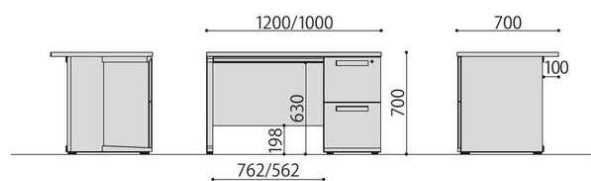

LDC-K127-R2 (NA)

引出し内寸
上段/W318×D421×H59(98)mm
中段/W318×D421×H144(187)mm
下段/W318×D487×H185(286)mm

組立

片袖机	価格(税抜)	サイズ(mm)	梱包才数	梱包重量
LDC-K107-R3	79,000円	W1000×D700×H700	10.4才	46.6kg
LDC-K127-R3	81,000円	W1200×D700×H700	10.9才	51kg

仕様/天板:パーティクルボード(t27mm)メラミン化粧板(ナチュラル)・天板:パーティクルボード(t27mm)メラミン化粧板(ホワイト) 脚フレーム:スチール 粉体塗装(ホワイト) 幕板:スチール 粉体塗装(ホワイト) 袖箱:スチール 粉体塗装(ホワイト) 入数:1(3個口) ●仕切板:中サイズ1枚、大サイズ1枚 ●ペントレー:1個付

引出し内寸
上・下段/W318×D487×H185(286)mm

組立

片袖机	価格(税抜)	サイズ(mm)	梱包才数	梱包重量
LDC-K107-R2	79,000円	W1000×D700×H700	10.4才	46kg
LDC-K127-R2	81,000円	W1200×D700×H700	10.9才	50.4kg

仕様/天板:パーティクルボード(t27mm)メラミン化粧板(ナチュラル)・天板:パーティクルボード(t27mm)メラミン化粧板(ホワイト) 脚フレーム:スチール 粉体塗装(ホワイト) 幕板:スチール 粉体塗装(ホワイト) 袖箱:スチール 粉体塗装(ホワイト) 入数:1(3個口) ●仕切板:大サイズ2枚

LDC-K107-R3・K127-R3

LDC-K107-R2・K127-R2

センター引き出し

A3用紙がそのまま入るワイドな引き出し。
※LDC-H107、LDC-R167はA3用紙非対応ですので、
ご注意ください。

配線ホール

すべての機種のデスク天板には、開口部の広い配線ホールが左右についています。
■配線ホール位置/デスク奥から30mm、左右120mm
■配線ホールサイズ/開:W116×D42、開:W200×D42