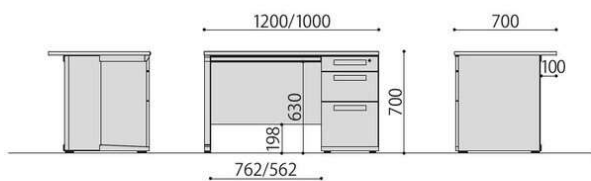

LDC-K127-R2 (NA)

引出し内寸
上段/W318×D421×H59(98)mm
中段/W318×D421×H144(187)mm
下段/W318×D487×H185(286)mm

組立

片袖机	価格(税抜)	サイズ(mm)	梱包才数	梱包重量
LDC-K107-R3	79,000円	W1000×D700×H700	10.4才	46.6kg
LDC-K127-R3	81,000円	W1200×D700×H700	10.9才	51kg

仕様/天板:パーティクルボード(t27mm)メラミン化粧板(ナチュラル)・天板:パーティクルボード(t27mm)メラミン化粧板(ホワイト) 脚フレーム:スチール 粉体塗装(ホワイト) 幕板:スチール 粉体塗装(ホワイト) 袖箱:スチール 粉体塗装(ホワイト) 入数:1(3個口) ●仕切板:中サイズ1枚、大サイズ1枚 ●ペントレー:1個付

引出し内寸
上・下段/W318×D487×H185(286)mm

組立

片袖机	価格(税抜)	サイズ(mm)	梱包才数	梱包重量
LDC-K107-R2	79,000円	W1000×D700×H700	10.4才	46kg
LDC-K127-R2	81,000円	W1200×D700×H700	10.9才	50.4kg

仕様/天板:パーティクルボード(t27mm)メラミン化粧板(ナチュラル)・天板:パーティクルボード(t27mm)メラミン化粧板(ホワイト) 脚フレーム:スチール 粉体塗装(ホワイト) 幕板:スチール 粉体塗装(ホワイト) 袖箱:スチール 粉体塗装(ホワイト) 入数:1(3個口) ●仕切板:大サイズ2枚

LDC-K107-R3・K127-R3

LDC-K107-R2・K127-R2

センター引き出し

A3用紙がそのまま入るワイドな引き出し。
※LDC-H107、LDC-R167はA3用紙非対応ですので、
ご注意ください。

配線ホール

すべての機種のデスク天板には、開口部の広い配線ホールが左右についています。
■配線ホール位置/デスク奥から30mm、左右120mm
■配線ホールサイズ/開:W116×D42、開:W200×D42