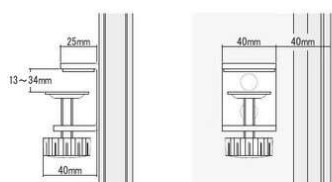

## 昇降用デスクトップパネル

天板に追従して昇降します。姿勢が変わっても、周囲からの視線を遮り続けます。

LDC-TP1270 (BL)

LDC-TP1270 (GR)

机上面 H330

手元はしっかり隠しつつも、顔を上げれば対面のワーカーとのコミュニケーションが可能です。

組立

取付け可能デスク

13mm ~ 34mm 厚の天板に取り付け可能です。

トップパネル	価格(税抜)	サイズ(mm)	梱包才数	梱包重量
LDC-TP1270	29,000円	W1200×D25×H700	2.0才	8kg

仕様/パネル:ペーパーハニカム 表面布張り フレーム:アルミ押出成型品 アルマイト仕上げ 入数:1 ●取付可能な天板厚(13~34mm) ●パネル取り付け後、天板上からパネル上までH330mmになります。