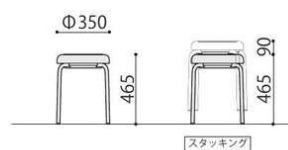

背無しチェア (キャスターなし/ キャスター付)	価格(税抜)	サイズ(mm)	梱包才数	梱包重量
TMO-N	13,900円	W360×D360×H460	4才	13kg
TMO-NC	16,900円	W360×D360×H460	4.6才	14kg

仕様/張地:合成皮革張り(PVC) 座裏カバー:ポリプロピレン 脚:スチール(Φ22.2) 粉体塗装(ダークグレー)
キャスター(TMO-NCのみ):ナイロンキャスター(Φ50mm双輪) 入数:4 ●TMO-NCのみキャスター(ストッパー無4個付) ●スタッキング可能(6脚まで)

TSN-ST(BE)

TSN-ST(BL)

TSN-ST(BR)

TSN-ST(GN)

NEW 完成

スツール	価格(税抜)	サイズ(mm)	梱包才数	梱包重量
TSN-ST	14,100円	W353×D353×H465	4才	13kg

仕様/張地:布張り(アクリル70% ウール30%) 座裏カバー:ポリプロピレン 脚:スチール(Φ22.2mm) 粉体塗装(サテンブラック) 入数:4 ●スタッキング可能(6脚まで)