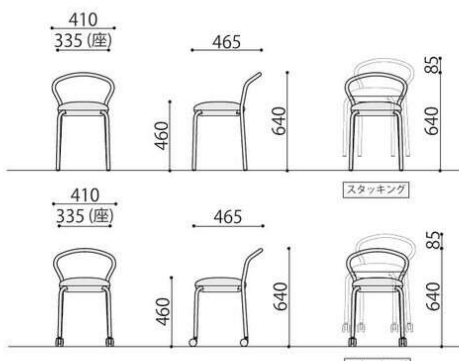

スタッキング

TMO-N(LGN)

座裏樹脂

座裏にはスタッキング時に座面を傷付けない樹脂カバーが付いています。

TMO-SC(LGN)

TMO-SC(MS)

TMO-S/TMO-SC

TMO-NC(DBR)

TMO-NC(MS)

TMO-N/TMO-NC

NEW 完成

NEW 完成

背付チェア (キャスターなし/ キャスター付)	価格(税抜)	サイズ(mm)	梱包才数	梱包重量
TMO-S	19,200円	W410×D465×H640(SH460)	6.5才	10kg
TMO-SC	21,800円	W410×D465×H640(SH460)	6.5才	11kg

仕様/張地:合成皮革張り(PVC) 座裏カバー:ポリプロピレン 脚:スチール(Φ22.2) 粉体塗装(ダークグレー)
キャスター(TMO-SCのみ):ナイロンキャスター(Φ50mm双輪) 入数:2
●TMO-SCのみキャスター(ストッパー無4個付) ●スタッキング可能(6脚まで)

背無しチェア (キャスターなし/ キャスター付)	価格(税抜)	サイズ(mm)	梱包才数	梱包重量
TMO-N	13,900円	W360×D360×H460	4才	13kg
TMO-NC	16,900円	W360×D360×H460	4.6才	14kg

仕様/張地:合成皮革張り(PVC) 座裏カバー:ポリプロピレン 脚:スチール(Φ22.2) 粉体塗装(ダークグレー)
キャスター(TMO-NCのみ):ナイロンキャスター(Φ50mm双輪) 入数:4 ●TMO-NCのみキャスター(ストッパー無4個付) ●スタッキング可能(6脚まで)