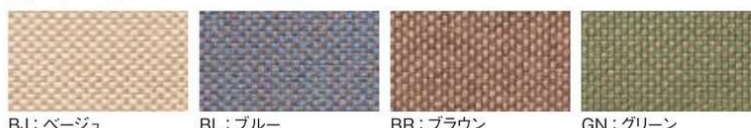

BJ: ベージュ

BL: ブルー

BR: ブラウン

GN: グリーン