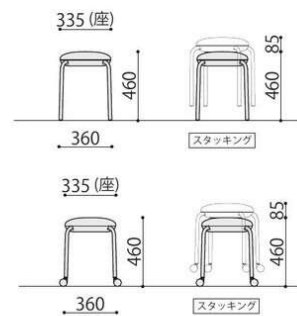

スタッキング

TMO-N(LGN)

座裏樹脂

座裏にはスタッキング時に座面を傷付けない樹脂カバーが付いています。

TMO-SC(LGN)

TMO-SC(MS)

TMO-S/TMO-SC

TMO-NC(DBR)

TMO-NC(MS)

TMO-N/TMO-NC

NEW 完成

NEW 完成

背付チェア (キャスターなし/ キャスター付)	価格(税抜)	サイズ(mm)	梱包才数	梱包重量
TMO-S	19,200円	W410×D465×H640(SH460)	6.5才	10kg
TMO-SC	21,800円	W410×D465×H640(SH460)	6.5才	11kg

仕様/張地:合成皮革張り(PVC) 座裏カバー:ポリプロピレン 脚:スチール(Φ22.2) 粉体塗装(ダークグレー)
キャスター(TMO-SCのみ):ナイロンキャスター(Φ50mm双輪) 入数:2
●TMO-SCのみキャスター(ストッパー無4個付) ●スタッキング可能(6脚まで)

背無しチェア (キャスターなし/ キャスター付)	価格(税抜)	サイズ(mm)	梱包才数	梱包重量
TMO-N	13,900円	W360×D360×H460	4才	13kg
TMO-NC	16,900円	W360×D360×H460	4.6才	14kg

仕様/張地:合成皮革張り(PVC) 座裏カバー:ポリプロピレン 脚:スチール(Φ22.2) 粉体塗装(ダークグレー)
キャスター(TMO-NCのみ):ナイロンキャスター(Φ50mm双輪) 入数:4 ●TMO-NCのみキャスター(ストッパー無4個付) ●スタッキング可能(6脚まで)