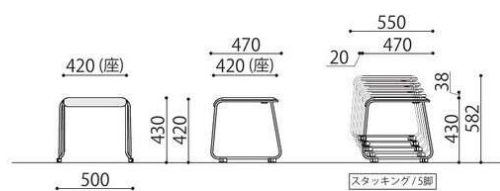

SFS-430

長時間座ってもムレない使い勝手の良い角スツール。

NEW 完成

スタッキングスツール	価格(税抜)	サイズ(mm)	梱包才数	梱包重量
SFS-430F	16,000円	W500×D470×H430 (SH420)	6.0才	17.4kg

仕様/張地:布 脚:スチール 粉体塗装(ブラック) 入数:5 ●スタッキング可能(5脚まで)

横に複数台並べた際、きれいに並べることが出来るよう、標準で連結プラパートが取り付けられています。

■カラーサンプル

SFS-430