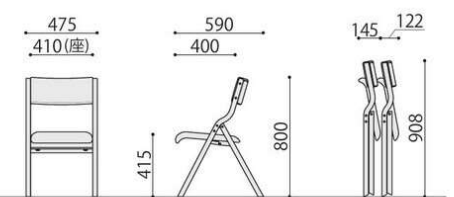

FC-570P

折り畳み/スタッキング

完成

カラーサンプルについては「福祉」のP.348をご参照ください。

折畳みチェア	価格(税抜)	サイズ(mm)	梱包才数	梱包重量
FC-570P	29,000円	W475×D590×H800 (SH415)	2.2才	7kg

仕様/張地:合成皮革(ポリ塩化ビニール) フレーム:成型合板 粉体塗装 入数:1

防汚

抗菌

アルコール

耐次亜塩素酸

有毒物質不使用

低ホルム

合成皮革