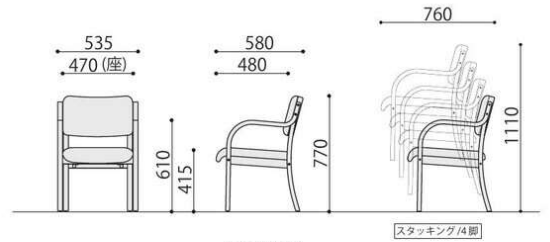

木製チェア

DC-730P

注意

座った状態で椅子を引きずらないで下さい。ボルトが緩む恐れがあります。

DC-730P(BJ)

DC-730P(BK)

DC-730P

スタッキング(4脚)

カラーサンプル

低ホルム

合成皮革

別張対応

BJ: ベージュ

BK: ブラック

組立

ダイニングチェア (肘付)	価格(税抜)	サイズ(mm)	梱包才数	梱包重量
DC-730P	27,000円	W535×D580×H770 (SH415)	4.9才	17kg

低ホルム

合成皮革

BJ: ベージュ

BL: ブルー

GN: グリーン

組立

ダイニングチェア (肘なし)	価格(税抜)	サイズ(mm)	梱包才数	梱包重量
DC-430P	27,000円	W535×D580×H770 (SH415)	4.9才	17kg

仕様/張地:合成皮革(ポリ塩化ビニール) フレーム:成型合板 粉体塗装 入数:2 ●スタッキング可能(4脚まで)

カラーサンプルについては「福祉」のP.348をご参照ください。

折畳みチェア	価格(税抜)	サイズ(mm)	梱包才数	梱包重量
FC-570P	29,000円	W475×D590×H800 (SH415)	2.2才	7kg

仕様/張地:合成皮革(ポリ塩化ビニール) フレーム:成型合板 粉体塗装 入数:1

防汚

抗菌

アルコール

耐次亜塩素酸

有毒物質不使用