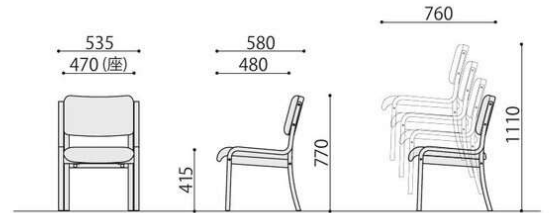

DC-430P

スタッキング(4脚)

カラーサンプル

低ホルム

合成皮革

BJ: ベージュ

BL: ブルー

GN: グリーン

組立

ダイニングチェア (肘なし)	価格(税抜)	サイズ(mm)	梱包才数	梱包重量
DC-430P	27,000円	W535×D580×H770 (SH415)	4.9才	17kg

仕様/張地:合成皮革(ポリ塩化ビニール) フレーム:成型合板 粉体塗装 入数:2 ●スタッキング可能(4脚まで)