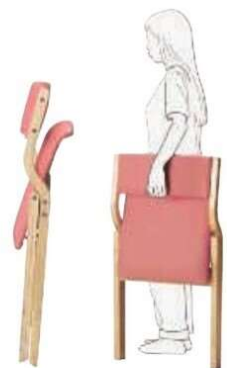

木製チェア

DC-730P

注意

座った状態で椅子を引きずらないで下さい。ボルトが緩む恐れがあります。

スタッキング(4脚)

カラーサンプル

低ホルム

合成皮革

別張対応

BJ: ベージュ

BK: ブラック

組立

ダイニングチェア (肘付)	価格(税抜)	サイズ(mm)	梱包才数	梱包重量
DC-730P	27,000円	W535×D580×H770 (SH415)	4.9才	17kg

仕様/張地:合成皮革(ポリ塩化ビニール) フレーム:成型合板 粉体塗装 入数:2 ●スタッキング可能(4脚まで)

DC-430P

スタッキング(4脚)

カラーサンプル

低ホルム

合成皮革

BJ: ベージュ

BL: ブルー

GN: グリーン

組立

ダイニングチェア (肘なし)	価格(税抜)	サイズ(mm)	梱包才数	梱包重量
DC-430P	27,000円	W535×D580×H770 (SH415)	4.9才	17kg

仕様/張地:合成皮革(ポリ塩化ビニール) フレーム:成型合板 粉体塗装 入数:2 ●スタッキング可能(4脚まで)

FC-570P

折畳み時

折り畳み/スタッキング

完成

カラーサンプルについては「福祉」のP.348をご参照ください。

折畳みチェア	価格(税抜)	サイズ(mm)	梱包才数	梱包重量
FC-570P	29,000円	W475×D590×H800 (SH415)	2.2才	7kg

仕様/張地:合成皮革(ポリ塩化ビニール) フレーム:成型合板 粉体塗装 入数:1

防汚

抗菌

アルコール

耐次亜塩素酸

有毒物質不使用

低ホルム

合成皮革