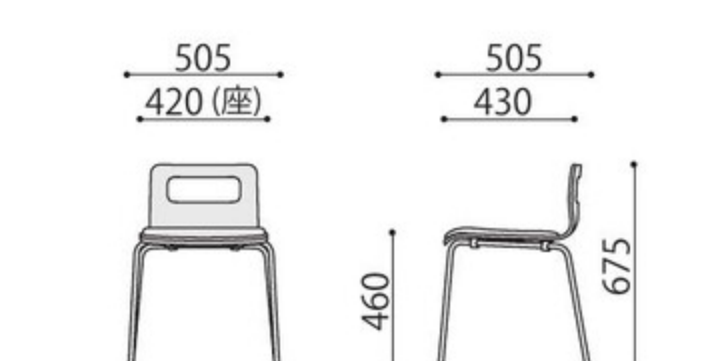

合皮 (Cタイプ) メツキ脚

完成

チェアパッド付メツキ脚 価格(税抜) サイズ(mm) 梱包才数 梱包重量

ALES-TP-□□-□□□ 32,000円 W505×D505×H855 (SH460) 11.1才 19kg

仕様/背・座:成型合板 メラミン化粧貼り 背・座:成型合板 メラミン化粧貼り フレーム:スチール (φ15.9 mm) 張地:合成皮革 入数:4 ●スタッキング不可

塗装脚

完成

チェアパッド付黒塗装脚 価格(税抜) サイズ(mm) 梱包才数 梱包重量

ALES-TP-□□-□□□-B 32,000円 W505×D505×H855 (SH460) 11.1才 19kg

仕様/背・座:成型合板 メラミン化粧貼り フレーム:スチール (φ15.9 mm) 張地:合成皮革 入数:4 ●スタッキング不可

合皮 (Nタイプ) メツキ脚

完成

チェアパッド付メツキ脚 価格(税抜) サイズ(mm) 梱包才数 梱包重量

ALES-TP-□□-□□ 30,000円 W505×D505×H675 (SH460) 11.1才 17kg

仕様/背・座:成型合板 メラミン化粧貼り フレーム:スチール (φ15.9mm) 張地:合成皮革 入数:4 ●スタッキング不可

塗装脚

完成

チェアパッド付黒塗装脚 価格(税抜) サイズ(mm) 梱包才数 梱包重量

ALES-TP-□□-□□□-B 30,000円 W505×D505×H675 (SH460) 11.1才 17kg

仕様/背・座:成型合板 メラミン化粧貼り フレーム:スチール (φ15.9mm) 張地:合成皮革 入数:4 ●スタッキング不可

合皮 (Gタイプ)

メツキ脚

塗装脚

完成

チェアパッド付メツキ脚 価格(税抜) サイズ(mm) 梱包才数 梱包重量

ALES-TP-□□-□□□ 36,400円 W505×D505×H675 (SH460) 11.1才 17kg

仕様/背・座:成型合板 メラミン化粧貼り フレーム:スチール (φ15.9mm) 張地:合成皮革 (抗菌仕様) 入数:4 ●スタッキング不可

完成

チェアパッド付黒塗装脚 価格(税抜) サイズ(mm) 梱包才数 梱包重量

ALES-TP-□□-□□□-B 36,400円 W505×D505×H675 (SH460) 11.1才 17kg

仕様/背・座:成型合板 メラミン化粧貼り フレーム:スチール (φ15.9mm) 張地:合成皮革 (抗菌仕様) 入数:4 ●スタッキング不可

布張り

メツキ脚

塗装脚

完成

チェアパッド付メツキ脚 価格(税抜) サイズ(mm) 梱包才数 梱包重量

ALES-TP-□□-□□□ 33,900円 W505×D505×H675 (SH460) 11.1才 17kg

仕様/背・座:成型合板 メラミン化粧貼り フレーム:スチール (φ15.9mm) 張地:布 入数:4 ●スタッキング不可

完成

チェアパッド付黒塗装脚 価格(税抜) サイズ(mm) 梱包才数 梱包重量

ALES-TP-□□-□□□-B 33,900円 W505×D505×H675 (SH460) 11.1才 17kg

仕様/背・座:成型合板 メラミン化粧貼り フレーム:スチール (φ15.9mm) 張地:布 入数:4 ●スタッキング不可

ALES-TP