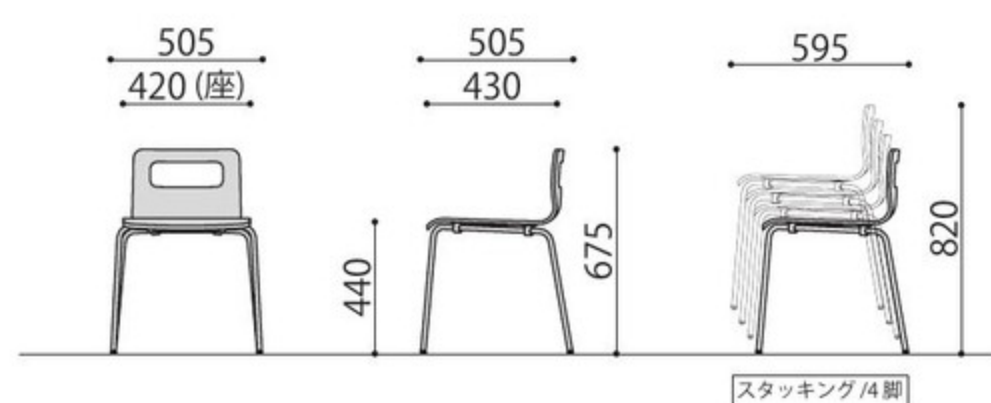

完成

チェアパッド付メツキ脚 価格(税抜) サイズ(mm) 梱包才数 梱包重量

ALES-TP-□□-□□□ 33,900円 W505×D505×H675 (SH460) 11.1才 17kg

仕様/背・座:成型合板 メラミン化粧貼り フレーム:スチール (φ15.9mm) 張地:布 入数:4 ●スタッキング不可

完成

チェアパッド付黒塗装脚 価格(税抜) サイズ(mm) 梱包才数 梱包重量

ALES-TP-□□-□□□-B 33,900円 W505×D505×H675 (SH460) 11.1才 17kg

仕様/背・座:成型合板 メラミン化粧貼り フレーム:スチール (φ15.9mm) 張地:布 入数:4 ●スタッキング不可

ALES-T