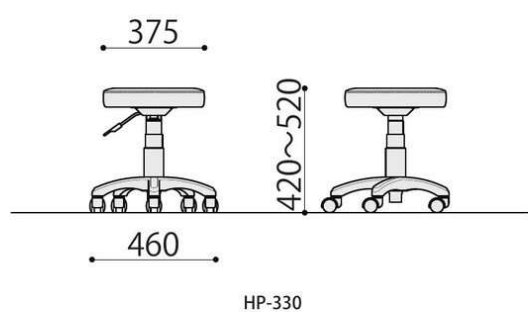

HP-330MS(GN)
グリーン

ワークスツール	価格(税抜)	サイズ(mm)	梱包才数	梱包重量
HP-330MS	16,000円	W375×D375×H420~520	1.4才	6kg

仕様/張地:布 脚:エンブラ樹脂成型品(ブラック) 入数:1 ●座昇降(ガスシリンダー式)機能付

CK01(BK)

HP-330LG(PK)

ビニールレザー

HP-330LG(LB)
ライトブルー

HP-330LG(PK)
ピンク

ワークスツール	価格(税抜)	サイズ(mm)	梱包才数	梱包重量
HP-330LG	18,000円	W375×D375×H420~520	1.4才	6kg

仕様/張地:合成皮革 脚:エンブラ樹脂成型品(ライトグレー) 入数:1 ●座昇降(ガスシリンダー式)機能付

HP-330BK(BK)
ブラック

ワークスツール	価格(税抜)	サイズ(mm)	梱包才数	梱包重量
HP-330BK	16,000円	W375×D375×H420~520	1.4才	6kg