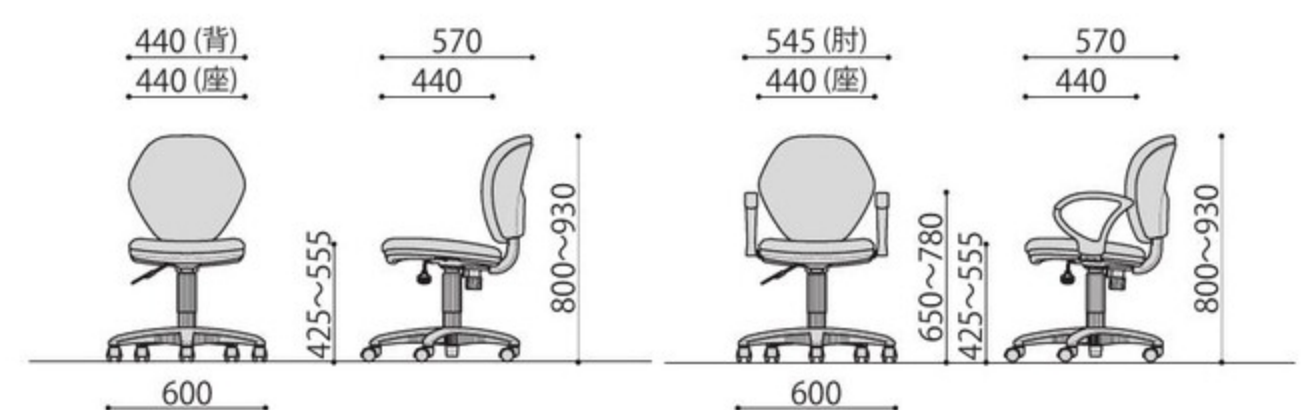

K-921(LBL)+92AR

K-921(OR)+92AR

オフィスチェア	価格(税抜)	サイズ(mm)	梱包才数	梱包重量
K-921	29,800円	W440×D570×H800~930 (SH425~555)	4.2才	12.3kg

仕様/張地:布 脚:エンブラ樹脂成型品(ブラック) 背:モールドウレタン 入数:1 ●座昇降(ガスシリンダー式)機能付 ●背ロック機構付 ●背スイング機能付

K-921PU

K-921PU(BK)+92AR

背もたれが使用者の動きに合わせて追従するスイング機能があります。(左右20度まで)

■レザーカラーサンプル

BK:ブラック

オフィスチェア	価格(税抜)	サイズ(mm)	梱包才数	梱包重量
K-921PU	28,100円	W440×D570×H800~930 (SH425~555)	4.2才	12.3kg

仕様/張地:PU 脚:エンブラ樹脂成型品(ブラック) 背:モールドウレタン 入数:1 ●座昇降(ガスシリンダー式)機能付 ●背ロック機構付 ●背スイング機能付

92AR

オプション肘(左右セット)	価格(税抜)	サイズ(mm)	梱包才数	梱包重量
92AR	6,800円	W47×D298×H255	2.8才	11.5kg

仕様/本体:樹脂成型品(ブラック) 入数:4 ●対応機種:ALPHA-G、K-921、K-921PU、K-922、K-926、K-928、KOL-F1、LM1

完成

K-921/K-921PU

K-921/K-921PU+92AR