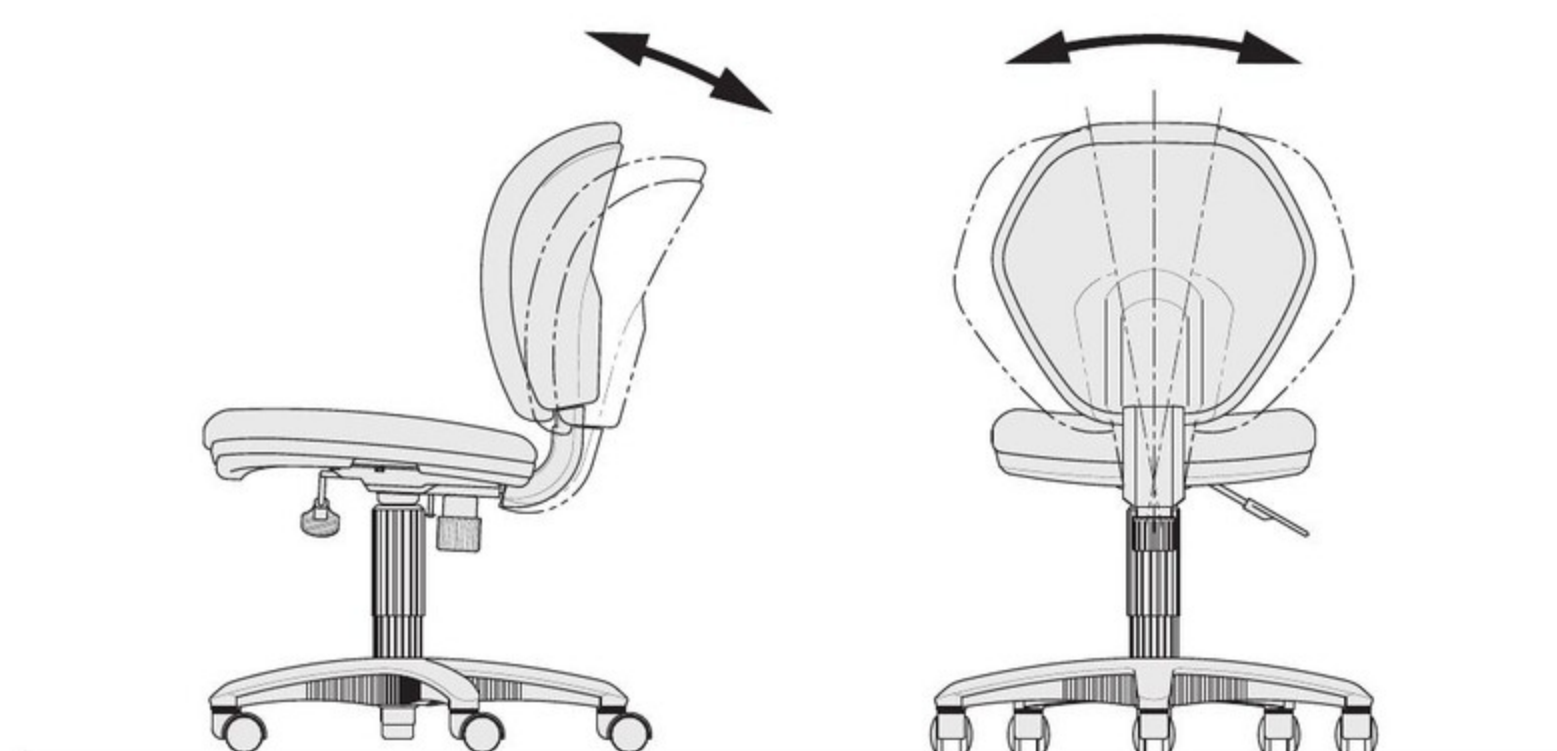

オフィスチェア

SOCIA
ASO-W2411B(SGR)
P.032

PRO-4B

デスク・収納
WJ-IN3(WH)
P.165

K-921(BL)

K-921

背もたれがリクライニング時の身体の動きを横方向にも追従することでソフトな座り心地を提供します。背スイング機構が仕事の合間のリフレッシュタイムを快適にサポートします。