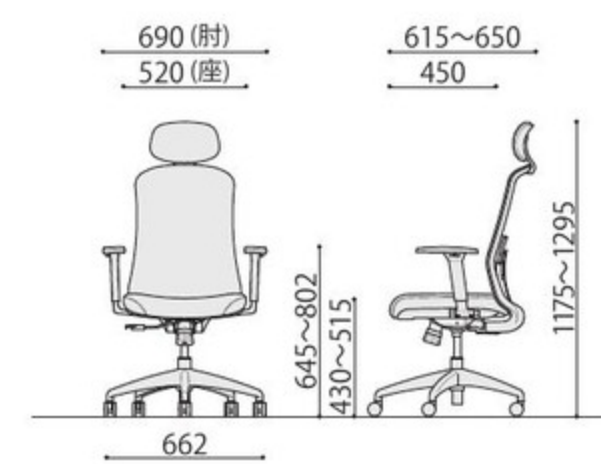

オフィスチェア メッシュ張り	価格(税抜)	サイズ(mm)	梱包才数	梱包重量
<b>CKH22</b>	<b>45,300円</b>	W520×D600×H1000~1085 (SH430~515)	6.1才	19kg

仕様/張地:背/メッシュ(ポリエステル)座/布(ポリエステル) 脚:エンブラ樹脂成型品(ブラック) 入数:1  
 ●座昇降(ガスシリンダー式)機能付 ●シンクロロック機構付 ●背固定機能付 ●ランバーサポート付

## オプション

CK01-AR

肘昇降可能

CKH22-HR

ヘッドレスト上下可動

オプション肘 (左右セット)	価格(税抜)	サイズ(mm)	梱包才数	梱包重量
<b>CK01-AR</b>	<b>8,700円</b>	W80×D270×H280	3.7才	11kg

仕様/本体:ナイロン樹脂成型品(ブラック) パット:ポリウレタン樹脂成型品(ブラック) 入数:5  
 ●肘高さ調節機能付

完成

オプションヘッドレスト	価格(税抜)	サイズ(mm)	梱包才数	梱包重量
<b>CKH22-HR</b>	<b>5,200円</b>	W295×D100×H218	2.2才	6kg

仕様/本体:ナイロン樹脂成型品(ブラック) 生地:合成皮革 入数:6 ●ヘッドレスト高さ調整機能付

完成

CKH22+CKH22-AR+CKH22-HR

SOCIA  
チェア  
デスク・収納  
パーティション  
テーブル  
応接  
ロビー  
エクステリア  
アクセサリ  
木工  
福祉  
幼保  
レンタル・リース