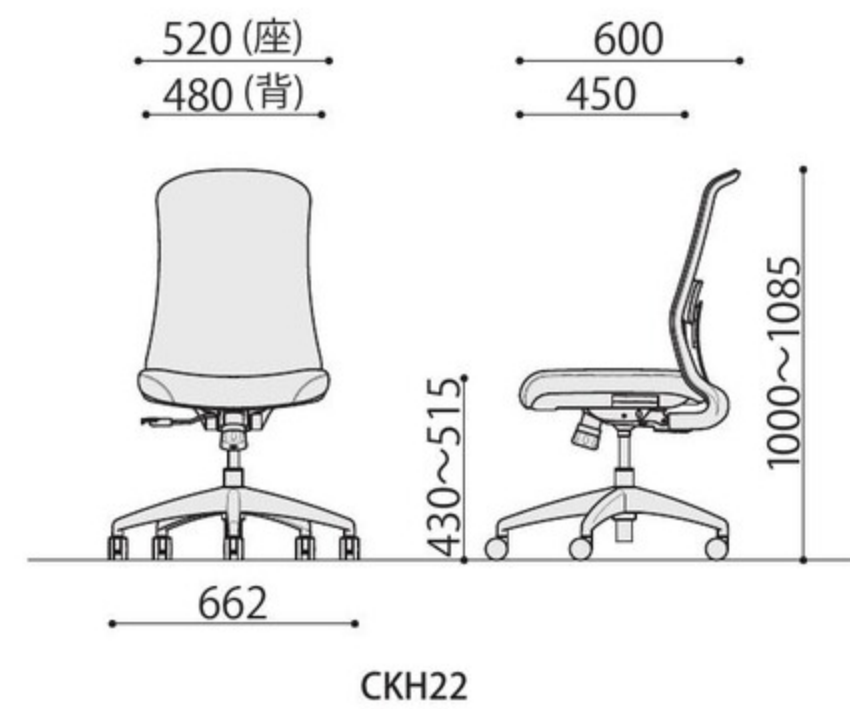

## CKH22

CKH22(BK)

CKH22+CK01-AR

CKH22+CKH22-HR+CK01-AR

ランバーサポート

シンクロロック機構及び背固定機能

体圧分散するクッションで  
快適な座り心地のチェア

座面クッションは適度な固さのあるモールドウレタンを採用することにより、着座時の安定性が向上して体圧分散と姿勢保持を両立しています。

オフィスチェア メッシュ張り	価格(税抜)	サイズ(mm)	梱包才数	梱包重量
<b>CKH22</b>	<b>45,300円</b>	W520×D600×H1000~1085 (SH430~515)	6.1才	19kg

仕様/張地:背/メッシュ(ポリエステル)座/布(ポリエステル) 脚:エンブラ樹脂成型品(ブラック) 入数:1  
 ●座昇降(ガスシリンダー式)機能付 ●シンクロロック機構付 ●背固定機能付 ●ランバーサポート付

## オプション

CK01-AR

肘昇降可能

CKH22-HR

ヘッドレスト上下可動

オプション肘 (左右セット)	価格(税抜)	サイズ(mm)	梱包才数	梱包重量
<b>CK01-AR</b>	<b>8,700円</b>	W80×D270×H280	3.7才	11kg

仕様/本体:ナイロン樹脂成型品(ブラック) パット:ポリウレタン樹脂成型品(ブラック) 入数:5  
 ●肘高さ調節機能付

完成

オプションヘッドレスト	価格(税抜)	サイズ(mm)	梱包才数	梱包重量
<b>CKH22-HR</b>	<b>5,200円</b>	W295×D100×H218	2.2才	6kg

仕様/本体:ナイロン樹脂成型品(ブラック) 生地:合成皮革 入数:6 ●ヘッドレスト高さ調整機能付

完成

CKH22+CKH22-AR+CKH22-HR

SOCIA  
チェア  
デスク・収納  
パーティション  
テーブル  
応接  
ロビー  
エクステリア  
アクセサリ  
木工  
福祉  
幼保  
レンタル・リース