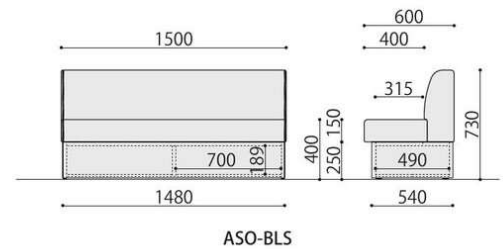

ASO-BLS オフィス、カフェ、ラウンジなど様々なシーンで使用できる収納ボックスソファ。 使用環境に応じた備品等を保管できます。

ASO-BLS(BR)

ASO-BLS(LGR)

収納付き
 片側内寸：W700×D490×H189mm
 使用環境に応じた備品や生活必需品の保管、
 防災関連グッズ等の収納に重宝します。

ダブルステッチ縫製
 デザインのアクセントとして、
 ブラック色のダブルステッチ
 で縫製しています。

■カラーサンプル

■台輪カラーサンプル

| 収納ボックスソファ | 価格(税抜) | サイズ(mm) | 梱包才数 | 梱包重量 |
|----------------|-----------------|------------------------|------|------|
| ASO-BLS | 260,000円 | W1500×D600×H730(SH400) | 26才 | 48kg |

仕様/背・座:チップウレタン布張り(アクリル40%、ポリエステル30%、綿30%) 台輪:抗ウイルスメラミン化粧板 入数:1(3個口)
 ●収納機能付 ●収納内寸:W700×D490×H189mm×2 ●ダブルステッチ仕様 ●アジャスター付

NEW組立

抗ウイルス センターテーブル ASO-OT

■カラーサンプル

ASO-OT1260(BR)

ASO-OT1260(MAK)

ASO-OT1260(NA)

ASO-OT1260(WH)

| 抗ウイルスセンター テーブル | 価格(税抜) | サイズ(mm) | 梱包才数 | 梱包重量 |
|-------------------|-----------------|-----------------|------|------|
| ASO-OT1260 | 130,000円 | W1200×D600×H420 | 2.8才 | 22kg |

仕様/天板:抗ウイルスメラミン化粧板(30mm厚) 共張り 天板裏:抗ウイルスパッカー 側板:抗ウイルスメラミン化粧板 入数:1
 ●アジャスター付