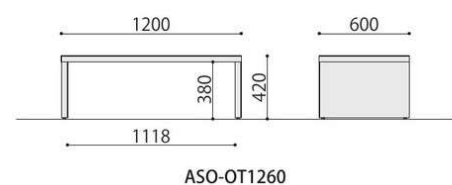

■カラーサンプル

■台輪カラーサンプル

| 収納ボックスソファ | 価格(税抜) | サイズ(mm) | 梱包才数 | 梱包重量 |
|----------------|-----------------|------------------------|------|------|
| ASO-BLS | 260,000円 | W1500×D600×H730(SH400) | 26才 | 48kg |

仕様/背・座:チップウレタン布張り(アクリル40%、ポリエステル30%、綿30%) 台輪:抗ウイルスメラミン化粧板 入数:1(3個口)
 ●収納機能付 ●収納内寸:W700×D490×H189mm×2 ●ダブルステッチ仕様 ●アジャスター付

NEW組立

抗ウイルス センターテーブル ASO-OT

■カラーサンプル

ASO-OT1260(BR)

ASO-OT1260(MAK)

ASO-OT1260(NA)

ASO-OT1260(WH)

| 抗ウイルスセンター テーブル | 価格(税抜) | サイズ(mm) | 梱包才数 | 梱包重量 |
|-------------------|-----------------|-----------------|------|------|
| ASO-OT1260 | 130,000円 | W1200×D600×H420 | 2.8才 | 22kg |

仕様/天板:抗ウイルスメラミン化粧板(30mm厚) 共張り 天板裏:抗ウイルスパッカー 側板:抗ウイルスメラミン化粧板 入数:1
 ●アジャスター付