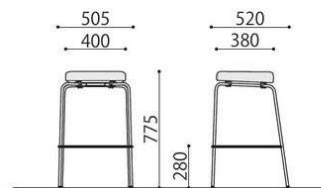

BR:ブラウン

LGN:ライトグリーン

PK:ピンク

※製法の特性上、繊維の流れる方向により、色が異なって見えることがあります。

ASO-CTB(BL)

完成

カウンターチェア	価格(税抜)	サイズ(mm)	梱包才数	梱包重量
ASO-CTB	41,000円	W505×D520×H775	6.1才	12.7kg

仕様/張地:布 フレーム:スチール(φ15.9mm) 粉体塗装(ブラック) 入数:2 ●スタッキング不可

フットレスト

フットレストは、錆びにくいステンレスとすべりにくいPVCを採用しています。

完成

ハイチェア	価格(税抜)	サイズ(mm)	梱包才数	梱包重量
ASO-HC320C	38,000円	W400×D345×H715	4.8才	11.5kg
ASO-HC320W	24,000円	W400×D345×H690	4.5才	12kg

仕様/座:(C)合成皮革・(W)天然木 フレーム:スチール(φ15.9mm) 入数:2 ●スタッキング不可