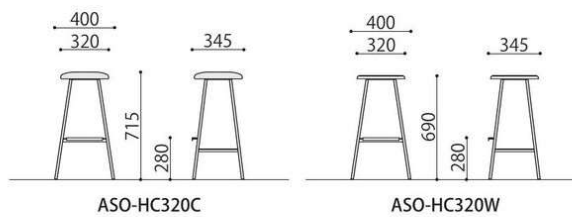

BR:ブラウン

LGN:ライトグリーン

PK:ピンク

※製法の特性上、繊維の流れる方向により、色が異なって見えることがあります。

ASO-CTB(BL)

完成

カウンターチェア	価格(税抜)	サイズ(mm)	梱包才数	梱包重量
ASO-CTB	41,000円	W505×D520×H775	6.1才	12.7kg

仕様/張地:布 フレーム:スチール(φ15.9mm) 粉体塗装(ブラック) 入数:2 ●スタッキング不可

フットレスト

フットレストは、錆びにくいステンレスとすべりにくいPVCを採用しています。

完成

ハイチェア	価格(税抜)	サイズ(mm)	梱包才数	梱包重量
ASO-HC320C	38,000円	W400×D345×H715	4.8才	11.5kg
ASO-HC320W	24,000円	W400×D345×H690	4.5才	12kg

仕様/座:(C)合成皮革・(W)天然木 フレーム:スチール(φ15.9mm) 入数:2 ●スタッキング不可