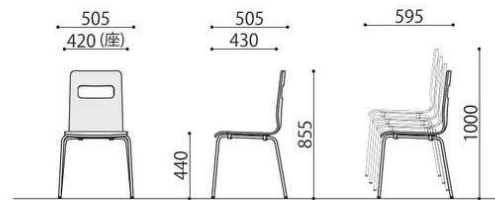

合板: ナチュラル
脚: 黒塗装

ALES-MP-B

合板: オーク
脚: 黒塗装

仕様	価格(税抜)	サイズ(mm)	梱包寸数	梱包重量
チェアパッドなし黒塗装脚	25,700円	W505×D505×H855 (SH440)	12.8才	17kg
ALES-□-B				

仕様/背・座:成型合板 メラミン化粧貼り フレーム:スチール (φ15.9mm) 入数:4 ●スタッキング可能 (4脚まで)

※発注方法は P112 を参照ください。

合板: ナチュラル
脚: 黒塗装
パッド: グリーン (布)

ALES-P-MP-FMS-B

合板: オーク
脚: 黒塗装
パッド: ピンク (布)

仕様	価格(税抜)	サイズ(mm)	梱包寸数	梱包重量
チェアパッド付黒塗装脚	33,900円	W505×D505×H855 (SH460)	13.3才	19kg
ALES-P-□-□-B				

仕様/背・座:成型合板 メラミン化粧貼り フレーム:スチール (φ15.9mm) 張地:布 入数:4 ●スタッキング不可