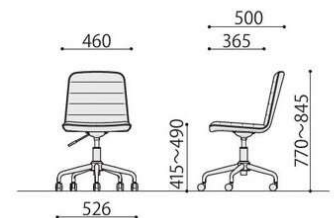

チェア

背座一体型のコンパクトなチェアです。
ワークやミーティングなどあらゆるシーンに

QSB-1510(BL-BL)
P149

G-AP15

ASO-CF1260W(NA)

ASO-OC1(GR)

ASO-OC1

ASO-OC1 (BL)

ASO-OC1 (GN)

ASO-OC1 (GR)

チェア	価格(税抜)	サイズ(mm)	梱包才数	梱包重量
ASO-OC1	24,000円	W460×D500×H770~845 (SH415~490)	3.9才	8kg

仕様/張地:布(ポリエステル) 脚:スチール 粉体塗装(ブラック) 入数:1 ●座昇降(ガスシリンダー式)機能付

SOCIA
チェア
デスク・収納
パーティション
テーブル
レセプション
ロビー
エクステリア
アクセサリ
木工
福祉
幼保
レンタル・リース