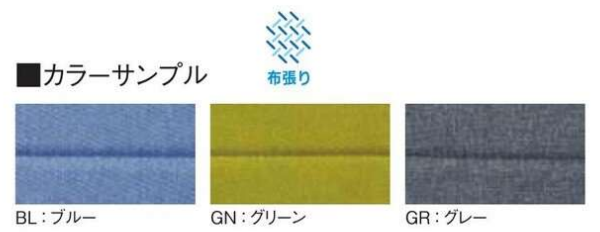

チェア

背座一体型のコンパクトなチェアです。
ワークやミーティングなどあらゆるシーンに

QSB-1510(BL-BL)
P149

G-AP15

ASO-CF1260W(NA)

ASO-OC1(GR)

ASO-OC1

ASO-OC1 (BL)

ASO-OC1 (GN)

ASO-OC1 (GR)

チェア	価格(税抜)	サイズ(mm)	梱包才数	梱包重量
ASO-OC1	24,000円	W460×D500×H770~845 (SH415~490)	3.9才	8kg

仕様/張地:布(ポリエステル) 脚:スチール 粉体塗装(ブラック) 入数:1 ●座昇降(ガスシリンダー式)機能付

SOCIA
チェア
デスク・収納
パーティション
テーブル
レセプション
ロビー
エクステリア
アクセサリ
木工
福祉
幼保
レンタル・リース