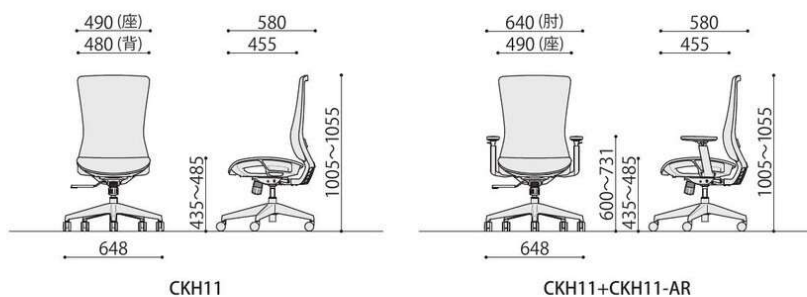

CKH11

CKH11 (BK)

CKH11 (BL)

CKH11(BL)+CKH11-AR

シンクロッキング
ロック時に身体の動きに合わせて、背・座が連動して動き、適正な着座姿勢を維持します。

背固定機能
多段階に背もたれの角度を固定できます。

オフィスチェア メッシュ張り	価格(税抜)	サイズ(mm)	梱包才数	梱包重量
CKH11	44,000円	W490×D580×H1005~1055 (SH435~485)	6.8才	14kg

仕様/張地:背・座/メッシュ(ポリエステル) 脚:エンブラ樹脂成型品(ブラック) 入数:1 ●座昇降(ガスシリンダー式)機能付 ●シンクロッキング機構付 ●背固定機能付 ●ランバーサポート(左右セパレート式)

CKH11-AR

肘可動
オプション肘は体格に合わせて高さを調整できます。
11段階で10mmピッチ

オプション肘 (左右セット)	価格(税抜)	サイズ(mm)	梱包才数	梱包重量
CKH11-AR	7,800円	W84×D240×H269	3.4才	8.5kg

仕様/本体:ナイロン樹脂成型品(ブラック) パット:ポリウレタン樹脂成型品(ブラック) 入数:5(1個口)
●肘高さ調節機能付

完成