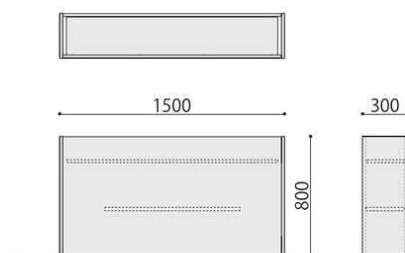

### ■カラーサンプル

ASO-PB1530H(NA)

ASO-PB1530L(BR)

NEW 組立

NEW 組立

プランターボックス (ハイタイプ)	価格(税抜)	サイズ(mm)	梱包才数	梱包重量
ASO-PB1530H	218,000円	W1500×D300×H1100	4.5才	▲70kg

仕様/本体:パーティクルボード 抗ウイルスメラミン化粧板(t22mm) 抗ウイルスABSエッジ(SGRは通常ABS) 入数:1

プランターボックス (ロータイプ)	価格(税抜)	サイズ(mm)	梱包才数	梱包重量
ASO-PB1530L	175,000円	W1500×D300×H800	3.3才	▲54kg

仕様/本体:パーティクルボード 抗ウイルスメラミン化粧板(t22mm) 抗ウイルスABSエッジ(SGRは通常ABS) 入数:1

ASO-PB1530H

プランター内寸:W1460×D256×H5/150/180

ASO-PB1530L

プランター内寸:W1460×D256×H5/150/180

SOCIA

チェア

デスク・収納

パーティション

テーブル

レセプション

ロビー