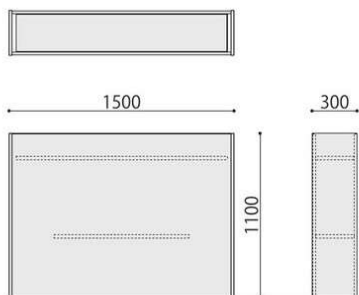

### ■カラーサンプル

ASO-PB1530H(NA)

ASO-PB1530L(BR)

NEW 組立

NEW 組立

プランターボックス (ハイタイプ)	価格(税抜)	サイズ(mm)	梱包才数	梱包重量
ASO-PB1530H	218,000円	W1500×D300×H1100	4.5才	▲70kg

仕様/本体:パーティクルボード 抗ウイルスメラミン化粧板(t22mm) 抗ウイルスABSエッジ(SGRは通常ABS) 入数:1

プランターボックス (ロータイプ)	価格(税抜)	サイズ(mm)	梱包才数	梱包重量
ASO-PB1530L	175,000円	W1500×D300×H800	3.3才	▲54kg

仕様/本体:パーティクルボード 抗ウイルスメラミン化粧板(t22mm) 抗ウイルスABSエッジ(SGRは通常ABS) 入数:1

ASO-PB1530H

プランター内寸:W1460×D256×H5/150/180

ASO-PB1530L

プランター内寸:W1460×D256×H5/150/180

SOCIA

チェア

デスク・収納

パーティション

テーブル

レセプション

ロビー