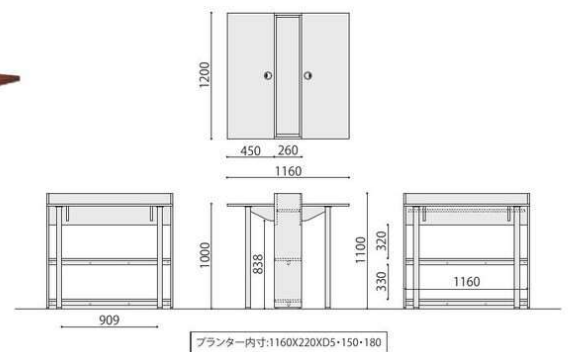

仕様/天板:パーティクルボード 抗ウイルスメラミン化粧板 (t22mm) 抗ウイルスABSエッジ (SGRは通常ABS) 天板裏:抗ウイルスパッカー 本体:パーティクルボード 抗ウイルスメラミン化粧板 脚:スチール 粉体塗装 (マットブラック) 入数:1 (4個口)
●天板:W1500×D900 ●天板高:H720 ●配線ホール付

ASO-PT1271KH(BR)

ASO-PT1271KH(NA)

ASO-PT1271KH

プランター片面 ハイテーブル	価格(税抜)	サイズ(mm)	梱包才数	梱包重量
ASO-PT1271KH	239,000円	W1200×D710×H1100	5.0才	56kg

仕様/天板:パーティクルボード 抗ウイルスメラミン化粧板 (t22mm) 抗ウイルスABSエッジ (SGRは通常ABS) 天板裏:抗ウイルスパッカー 本体:パーティクルボード 抗ウイルスメラミン化粧板 脚:スチール 粉体塗装 (マットブラック) 入数:1 (4個口)
●天板:W1200×D450 ●天板高:H1000 ●配線ホール付 ●可動棚1枚付

ASO-PT1211RH(NA)

ASO-PT1211RH(BR)

ASO-PT1211RH

プランター両面 ハイテーブル	価格(税抜)	サイズ(mm)	梱包才数	梱包重量
ASO-PT1211RH	267,000円	W1200×D1160×H1100	5.3才	69kg

仕様/天板:パーティクルボード 抗ウイルスメラミン化粧板 (t22mm) 抗ウイルスABSエッジ (SGRは通常ABS) 天板裏:抗ウイルスパッカー 本体:パーティクルボード 抗ウイルスメラミン化粧板 脚:スチール 粉体塗装 (マットブラック) 入数:1 (4個口)
●天板(片側):W1200×D450 ●天板高:H1000 ●配線ホール付 ●可動棚1枚付