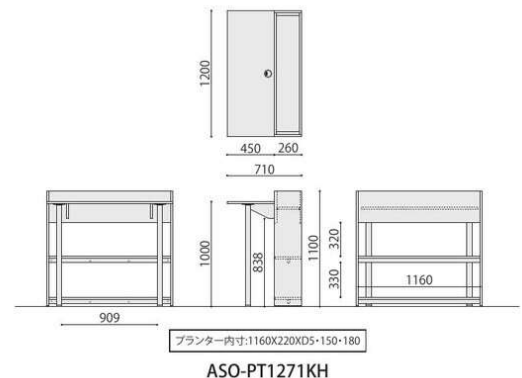

Planter table

テーブルとプランターを結合させた
プランターテーブルです。
オフィスグリーンを備え付けることにより
創造性や癒し効果を演出します。

■SOCIA シリーズ天板カラーサンプル

ASO配線ホール

ASO-PT1790(MAK)

ASO-PT1790(WH)

ASO-PT1790

プランターテーブル	価格(税抜)	サイズ(mm)	梱包才数	梱包重量
ASO-PT1790	214,000円	W1760×D900×H900	5.9才	53kg

仕様/天板:パーティクルボード 抗ウイルスメラミン化粧板 (t22mm) 抗ウイルスABSエッジ (SGRは通常ABS) 天板裏:抗ウイルスパッカー 本体:パーティクルボード 抗ウイルスメラミン化粧板 脚:スチール 粉体塗装 (マットブラック) 入数:1 (4個口)
●天板:W1500×D900 ●天板高:H720 ●配線ホール付

ASO-PT1271KH(BR)

ASO-PT1271KH(NA)

ASO-PT1271KH

プランター片面 ハイテーブル	価格(税抜)	サイズ(mm)	梱包才数	梱包重量
ASO-PT1271KH	239,000円	W1200×D710×H1100	5.0才	56kg

仕様/天板:パーティクルボード 抗ウイルスメラミン化粧板 (t22mm) 抗ウイルスABSエッジ (SGRは通常ABS) 天板裏:抗ウイルスパッカー 本体:パーティクルボード 抗ウイルスメラミン化粧板 脚:スチール 粉体塗装 (マットブラック) 入数:1 (4個口)
●天板:W1200×D450 ●天板高:H1000 ●配線ホール付 ●可動棚1枚付

ASO-PT1211RH(NA)

ASO-PT1211RH(BR)

ASO-PT1211RH

プランター両面 ハイテーブル	価格(税抜)	サイズ(mm)	梱包才数	梱包重量
ASO-PT1211RH	267,000円	W1200×D1160×H1100	5.3才	69kg

仕様/天板:パーティクルボード 抗ウイルスメラミン化粧板 (t22mm) 抗ウイルスABSエッジ (SGRは通常ABS) 天板裏:抗ウイルスパッカー 本体:パーティクルボード 抗ウイルスメラミン化粧板 脚:スチール 粉体塗装 (マットブラック) 入数:1 (4個口)
●天板(片側):W1200×D450 ●天板高:H1000 ●配線ホール付 ●可動棚1枚付