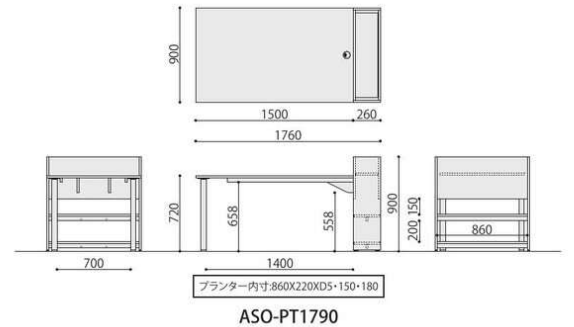

Planter table

テーブルとプランターを結合させた
プランターテーブルです。
オフィスグリーンを備え付けることにより
創造性や癒し効果を演出します。

■SOCIA シリーズ天板カラーサンプル

ASO配線ホール

ASO-PT1790(MAK)

ASO-PT1790(WH)

ASO-PT1790

プランターテーブル	価格(税抜)	サイズ(mm)	梱包才数	梱包重量
ASO-PT1790	214,000円	W1760×D900×H900	5.9才	53kg

仕様/天板:パーティクルボード 抗ウイルスメラミン化粧板 (t22mm) 抗ウイルスABSエッジ (SGRは通常ABS) 天板裏:抗ウイルスパッカー 本体:パーティクルボード 抗ウイルスメラミン化粧板 脚:スチール 粉体塗装 (マットブラック) 入数:1 (4個口)
●天板:W1500×D900 ●天板高:H720 ●配線ホール付

ASO-PT1271KH(BR)

ASO-PT1271KH(NA)

ASO-PT1271KH

プランター片面 ハイテーブル	価格(税抜)	サイズ(mm)	梱包才数	梱包重量
ASO-PT1271KH	239,000円	W1200×D710×H1100	5.0才	56kg

仕様/天板:パーティクルボード 抗ウイルスメラミン化粧板 (t22mm) 抗ウイルスABSエッジ (SGRは通常ABS) 天板裏:抗ウイルスパッカー 本体:パーティクルボード 抗ウイルスメラミン化粧板 脚:スチール 粉体塗装 (マットブラック) 入数:1 (4個口)
●天板:W1200×D450 ●天板高:H1000 ●配線ホール付 ●可動棚1枚付

ASO-PT1211RH(NA)

ASO-PT1211RH(BR)

ASO-PT1211RH

プランター両面 ハイテーブル	価格(税抜)	サイズ(mm)	梱包才数	梱包重量
ASO-PT1211RH	267,000円	W1200×D1160×H1100	5.3才	69kg

仕様/天板:パーティクルボード 抗ウイルスメラミン化粧板 (t22mm) 抗ウイルスABSエッジ (SGRは通常ABS) 天板裏:抗ウイルスパッカー 本体:パーティクルボード 抗ウイルスメラミン化粧板 脚:スチール 粉体塗装 (マットブラック) 入数:1 (4個口)
●天板(片側):W1200×D450 ●天板高:H1000 ●配線ホール付 ●可動棚1枚付