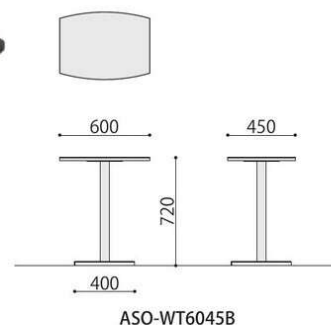

Other Table & Desk

SOCIA シリーズ天板カラーサンプル

ASO-WT

ワークテーブル	価格(税抜)	サイズ(mm)	梱包才数	梱包重量
ASO-WT6045B	60,000円	W600×D450×H720	2.2才	15.7kg

仕様/天板:抗ウイルスメラミン化粧板 (t22mm) 抗ウイルスABSエッジ(SGRは通常ABS) 天板裏:抗ウイルスパッカー 脚:スチール 粉体塗装 (ブラック) 入数:1 (2個口)

ASO-ST

サイドテーブル	価格(税抜)	サイズ(mm)	梱包才数	梱包重量
ASO-ST400B	69,000円	φ440×H720	2.2才	15.4kg
ASO-ST4540B	71,000円	W450×D440×H720	2.2才	16.1kg

仕様/天板:抗ウイルスメラミン化粧板 (t22mm) 抗ウイルスABSエッジ(SGRは通常ABS) 天板裏:抗ウイルスパッカー 脚:スチール 粉体塗装 (ブラック) 入数:1 (2個口)

ASO-WD

ワークデスク	価格(税抜)	サイズ(mm)	梱包才数	梱包重量
ASO-WD6050B	72,000円	W600×D500×H720	5.2才	16.1kg

仕様/天板:抗ウイルスメラミン化粧板 (t22mm) 抗ウイルスABSエッジ(SGRは通常ABS) 天板裏:抗ウイルスパッカー 本体:抗ウイルスメラミン化粧板 脚:スチール 粉体塗装 (ブラック) 入数:1 (2個口)

SOCIA

チェア