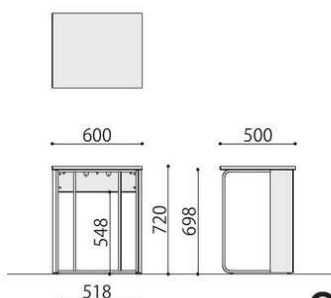

Other Table & Desk

SOCIA シリーズ天板カラーサンプル

ASO-WT

ワークテーブル	価格(税抜)	サイズ(mm)	梱包才数	梱包重量
ASO-WT6045B	60,000円	W600×D450×H720	2.2才	15.7kg

仕様/天板:抗ウイルスメラミン化粧板 (t22mm) 抗ウイルスABSエッジ(SGRは通常ABS) 天板裏:抗ウイルスパッカー 脚:スチール 粉体塗装 (ブラック) 入数:1 (2個口)

ASO-ST

サイドテーブル	価格(税抜)	サイズ(mm)	梱包才数	梱包重量
ASO-ST400B	69,000円	φ440×H720	2.2才	15.4kg
ASO-ST4540B	71,000円	W450×D440×H720	2.2才	16.1kg

仕様/天板:抗ウイルスメラミン化粧板 (t22mm) 抗ウイルスABSエッジ(SGRは通常ABS) 天板裏:抗ウイルスパッカー 脚:スチール 粉体塗装 (ブラック) 入数:1 (2個口)

ASO-WD

ワークデスク	価格(税抜)	サイズ(mm)	梱包才数	梱包重量
ASO-WD6050B	72,000円	W600×D500×H720	5.2才	16.1kg

仕様/天板:抗ウイルスメラミン化粧板 (t22mm) 抗ウイルスABSエッジ(SGRは通常ABS) 天板裏:抗ウイルスパッカー 本体:抗ウイルスメラミン化粧板 脚:スチール 粉体塗装 (ブラック) 入数:1 (2個口)

SOCIA

チェア