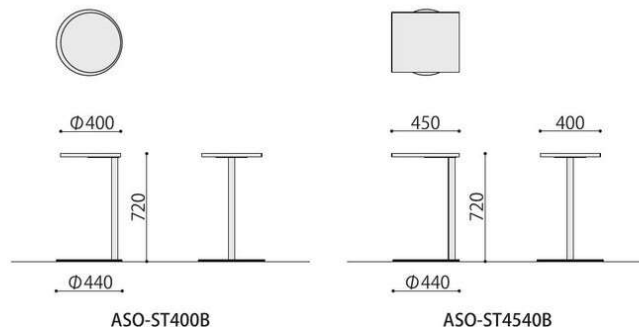

Other Table & Desk

SOCIA シリーズ天板カラーサンプル

ASO-WT

ワークテーブル	価格(税抜)	サイズ(mm)	梱包才数	梱包重量
ASO-WT6045B	60,000円	W600×D450×H720	2.2才	15.7kg

仕様/天板:抗ウイルスメラミン化粧板 (t22mm) 抗ウイルスABSエッジ(SGRは通常ABS) 天板裏:抗ウイルスパッカー 脚:スチール 粉体塗装 (ブラック) 入数:1 (2個口)

ASO-ST

サイドテーブル	価格(税抜)	サイズ(mm)	梱包才数	梱包重量
ASO-ST400B	69,000円	φ440×H720	2.2才	15.4kg
ASO-ST4540B	71,000円	W450×D440×H720	2.2才	16.1kg

仕様/天板:抗ウイルスメラミン化粧板 (t22mm) 抗ウイルスABSエッジ(SGRは通常ABS) 天板裏:抗ウイルスパッカー 脚:スチール 粉体塗装 (ブラック) 入数:1 (2個口)

ASO-WD

ワークデスク	価格(税抜)	サイズ(mm)	梱包才数	梱包重量
ASO-WD6050B	72,000円	W600×D500×H720	5.2才	16.1kg

仕様/天板:抗ウイルスメラミン化粧板 (t22mm) 抗ウイルスABSエッジ(SGRは通常ABS) 天板裏:抗ウイルスパッカー 本体:抗ウイルスメラミン化粧板 脚:スチール 粉体塗装 (ブラック) 入数:1 (2個口)

SOCIA

チェア