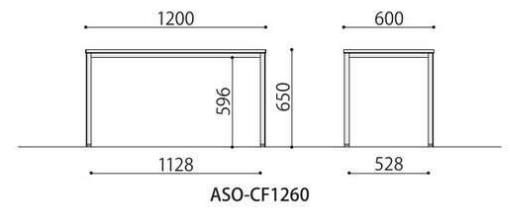

Lounge table

ラウンジソファやベンチで使いやすいサイズです。
棚板付きタイプは、作業スペースを広くします。

■SOCIA シリーズ天板カラーサンプル

カフェテーブル	価格(税抜)	サイズ(mm)	梱包才数	梱包重量
ASO-CF1260B	65,000円	W1200×D600×H650	5.4才	24.9kg
ASO-CF1260W	65,000円	W1200×D600×H650	5.4才	24.9kg

仕様/天板:抗ウイルスメラミン化粧板 (t22mm) フラッシュ加工 抗ウイルスABSエッジ(SGRは通常ABS) 天板裏:抗ウイルスパッカー
脚:スチール 粉体塗装(B・ブラック、W・ホワイト) 入数:1(2個口)

カフェテーブル	価格(税抜)	サイズ(mm)	梱包才数	梱包重量
ASO-CF6060B	50,000円	W600×D600×H650	2.9才	17kg
ASO-CF6060W	50,000円	W600×D600×H650	2.9才	17kg

仕様/天板:抗ウイルスメラミン化粧板 (t22mm) フラッシュ加工 抗ウイルスABSエッジ(SGRは通常ABS) 天板裏:抗ウイルスパッカー 脚:スチール 粉体塗装(B・ブラック、W・ホワイト) 入数:1(2個口)

カフェテーブル	価格(税抜)	サイズ(mm)	梱包才数	梱包重量
ASO-CF1040B	87,000円	W1000×D400×H650	4.0才	25kg
ASO-CF1040W	87,000円	W1000×D400×H650	4.0才	25kg