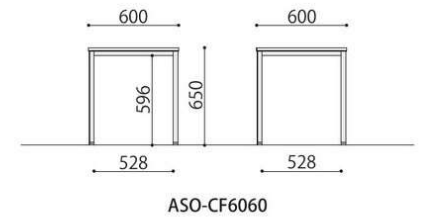

Lounge table

ラウンジソファやベンチで使いやすいサイズです。
棚板付きタイプは、作業スペースを広くします。

■SOCIA シリーズ天板カラーサンプル

カフェテーブル	価格(税抜)	サイズ(mm)	梱包才数	梱包重量
ASO-CF1260B	65,000円	W1200×D600×H650	5.4才	24.9kg
ASO-CF1260W	65,000円	W1200×D600×H650	5.4才	24.9kg

仕様/天板:抗ウイルスメラミン化粧板 (t22mm) フラッシュ加工 抗ウイルスABSエッジ(SGRは通常ABS) 天板裏:抗ウイルスパッカー
脚:スチール 粉体塗装(B・ブラック、W・ホワイト) 入数:1(2個口)

カフェテーブル	価格(税抜)	サイズ(mm)	梱包才数	梱包重量
ASO-CF6060B	50,000円	W600×D600×H650	2.9才	17kg
ASO-CF6060W	50,000円	W600×D600×H650	2.9才	17kg

仕様/天板:抗ウイルスメラミン化粧板 (t22mm) フラッシュ加工 抗ウイルスABSエッジ(SGRは通常ABS) 天板裏:抗ウイルスパッカー 脚:スチール 粉体塗装(B・ブラック、W・ホワイト) 入数:1(2個口)

カフェテーブル	価格(税抜)	サイズ(mm)	梱包才数	梱包重量
ASO-CF1040B	87,000円	W1000×D400×H650	4.0才	25kg
ASO-CF1040W	87,000円	W1000×D400×H650	4.0才	25kg

仕様/天板:抗ウイルスメラミン化粧板 (t22mm) フラッシュ加工 抗ウイルスABSエッジ(SGRは通常ABS) 天板裏:抗ウイルスパッカー 脚:スチール 粉体塗装(B・ブラック、W・ホワイト) 入数:1(3個口)