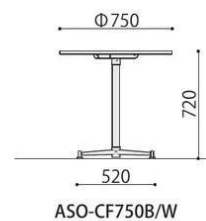

ASO-CF750W (NA)

ASO-CF750W (BR)

ABSエッジ

カフェテーブル	価格(税抜)	サイズ(mm)	梱包才数	梱包重量
ASO-CF750B	64,000円	φ750×H720	3.7才	11kg
ASO-CF750W	64,000円	φ750×H720	3.7才	11kg

仕様/天板: 抗ウイルスメラミン化粧板 (t20mm) 抗ウイルスABSエッジ(SGRは通常ABS) 天板裏: 抗ウイルスパッカー 芯材: パーティクルボード
脚: スチール 粉体塗装 (B・ブラック、W・ホワイト) 入数: 1 (2個口)

ASO-CF750B/W

ASO-CF7575B (NA)

ASO-CF7575B (BR)

ASO-CF7575W (MAK)

ASO-CF7575W (WH)

ABSエッジ

カフェテーブル	価格(税抜)	サイズ(mm)	梱包才数	梱包重量
ASO-CF7575B	69,000円	W750×D750×H720	3.7才	13kg
ASO-CF7575W	69,000円	W750×D750×H720	3.7才	13kg

仕様/天板: 抗ウイルスメラミン化粧板 (t20mm) 抗ウイルスABSエッジ(SGRは通常ABS) 天板裏: 抗ウイルスパッカー 芯材: パーティクルボード
脚: スチール 粉体塗装 (B・ブラック、W・ホワイト) 入数: 1 (2個口)

ASO-CF7575B/W

SOCIA
チェア
デスク・収納
パーティション
テーブル
レセプション
ロビー
エクステリア
アクセサリ
木工
福祉
幼保
レンタル・リース