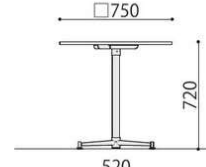

ASO-CF750W (NA)

ASO-CF750W (BR)

ABSエッジ

カフェテーブル	価格(税抜)	サイズ(mm)	梱包才数	梱包重量
ASO-CF750B	64,000円	φ750×H720	3.7才	11kg
ASO-CF750W	64,000円	φ750×H720	3.7才	11kg

仕様/天板: 抗ウイルスメラミン化粧板 (t20mm) 抗ウイルスABSエッジ(SGRは通常ABS) 天板裏: 抗ウイルスパッカー 芯材: パーティクルボード
脚: スチール 粉体塗装 (B・ブラック、W・ホワイト) 入数: 1 (2個口)

ASO-CF750B/W

ASO-CF7575B (NA)

ASO-CF7575B (BR)

ASO-CF7575W (MAK)

ASO-CF7575W (WH)

ABSエッジ

カフェテーブル	価格(税抜)	サイズ(mm)	梱包才数	梱包重量
ASO-CF7575B	69,000円	W750×D750×H720	3.7才	13kg
ASO-CF7575W	69,000円	W750×D750×H720	3.7才	13kg

仕様/天板: 抗ウイルスメラミン化粧板 (t20mm) 抗ウイルスABSエッジ(SGRは通常ABS) 天板裏: 抗ウイルスパッカー 芯材: パーティクルボード
脚: スチール 粉体塗装 (B・ブラック、W・ホワイト) 入数: 1 (2個口)

ASO-CF7575B/W

SOCIA
チェア
デスク・収納
パーティション
テーブル
レセプション
ロビー
エクステリア
アクセサリ
木工
福祉
幼保
レンタル・リース