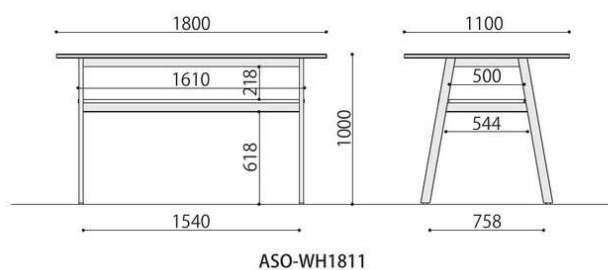

High Work table

落ち着いた空間を演出する ブラックフレーム

ワークテーブル	価格(税抜)	サイズ(mm)	梱包才数	梱包重量
ASO-WH1811B	203,000円	W1800×D1100×H1000	▲15.7才	66.6kg

仕様/天板:抗ウイルスメラミン化粧板 (t22mm) フラッシュ加工 抗ウイルスABSエッジ(SGRは通常ABS) 天板裏:抗ウイルスパッカー
脚:スチール 粉体塗装 (ブラック) 入数:1(4個口)

空間を明るく演出する ホワイトフレーム

ワークテーブル	価格(税抜)	サイズ(mm)	梱包才数	梱包重量
ASO-WH1811W	203,000円	W1800×D1100×H1000	▲15.7才	66.6kg

仕様/天板:抗ウイルスメラミン化粧板 (t22mm) フラッシュ加工 抗ウイルスABSエッジ(SGRは通常ABS) 天板裏:抗ウイルスパッカー
脚:スチール 粉体塗装 (ホワイト) 入数:1(4個口)