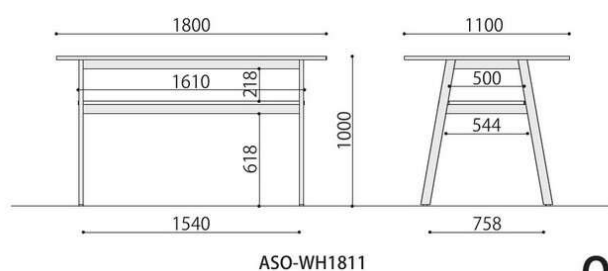

High Work table

落ち着いた空間を演出する ブラックフレーム

ワークテーブル	価格(税抜)	サイズ(mm)	梱包才数	梱包重量
ASO-WH1811B	203,000円	W1800×D1100×H1000	▲15.7才	66.6kg

仕様/天板:抗ウイルスメラミン化粧板 (t22mm) フラッシュ加工 抗ウイルスABSエッジ(SGRは通常ABS) 天板裏:抗ウイルスパッカー
脚:スチール 粉体塗装 (ブラック) 入数:1(4個口)

空間を明るく演出する ホワイトフレーム

ワークテーブル	価格(税抜)	サイズ(mm)	梱包才数	梱包重量
ASO-WH1811W	203,000円	W1800×D1100×H1000	▲15.7才	66.6kg

仕様/天板:抗ウイルスメラミン化粧板 (t22mm) フラッシュ加工 抗ウイルスABSエッジ(SGRは通常ABS) 天板裏:抗ウイルスパッカー
脚:スチール 粉体塗装 (ホワイト) 入数:1(4個口)