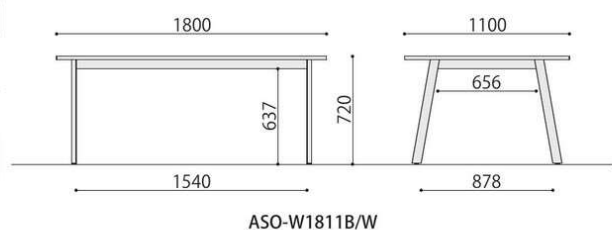

Work table

レイアウトが容易で、使い勝手が良い
奥行 1100mmの天板サイズを採用しました。

■ SOCIA シリーズ天板カラーサンプル

ASO-W1111B (BR)

ASO-W1111W (NA)

ASO-W1111W (WH)

ワークテーブル	価格(税抜)	サイズ(mm)	梱包才数	梱包重量
ASO-W1111B	114,000円	W1100×D1100×H720	12.5才	38.8kg
ASO-W1111W	114,000円	W1100×D1100×H720	12.5才	38.8kg

仕様/天板:抗ウイルスメラミン化粧板 (t22mm) フラッシュ加工 抗ウイルスABSエッジ(SGRは通常ABS) 天板裏:抗ウイルスパッカー
脚:スチール 粉体塗装 (B・ブラック、W・ホワイト) 入数:1 (3個口)

ASO-W1111B/W

ASO-W1811B (SGR)

ASO-W1811W (BR)

ASO-W1811W (NA)

ワークテーブル	価格(税抜)	サイズ(mm)	梱包才数	梱包重量
ASO-W1811B	147,000円	W1800×D1100×H720	▲14.3才	49.9kg
ASO-W1811W	147,000円	W1800×D1100×H720	▲14.3才	49.9kg

仕様/天板:抗ウイルスメラミン化粧板 (t22mm) フラッシュ加工 抗ウイルスABSエッジ(SGRは通常ABS) 天板裏:抗ウイルスパッカー
脚:スチール 粉体塗装 (B・ブラック、W・ホワイト) 入数:1 (3個口)

ASO-W1811B/W

ASO-W2411B (MAK)

ASO-W2411W (NA)

ASO-W2411W (WH)

ワークテーブル	価格(税抜)	サイズ(mm)	梱包才数	梱包重量
ASO-W2411B	170,000円	W2400×D1100×H720	12.9才	62.3kg
ASO-W2411W	170,000円	W2400×D1100×H720	12.9才	62.3kg