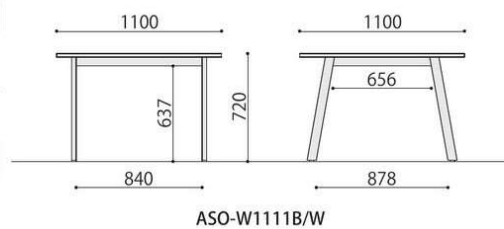

Work table

レイアウトが容易で、使い勝手が良い
奥行 1100mmの天板サイズを採用しました。

■ SOCIA シリーズ天板カラーサンプル

ASO-W1111B (BR)

ASO-W1111W (NA)

ASO-W1111W (WH)

ワークテーブル	価格(税抜)	サイズ(mm)	梱包才数	梱包重量
ASO-W1111B	114,000円	W1100×D1100×H720	12.5才	38.8kg
ASO-W1111W	114,000円	W1100×D1100×H720	12.5才	38.8kg

仕様/天板:抗ウイルスメラミン化粧板 (t22mm) フラッシュ加工 抗ウイルスABSエッジ(SGRは通常ABS) 天板裏:抗ウイルスパッカー
脚:スチール 粉体塗装 (B・ブラック、W・ホワイト) 入数:1 (3個口)

ASO-W1111B/W

ASO-W1811B (SGR)

ASO-W1811W (BR)

ASO-W1811W (NA)

ワークテーブル	価格(税抜)	サイズ(mm)	梱包才数	梱包重量
ASO-W1811B	147,000円	W1800×D1100×H720	▲14.3才	49.9kg
ASO-W1811W	147,000円	W1800×D1100×H720	▲14.3才	49.9kg

仕様/天板:抗ウイルスメラミン化粧板 (t22mm) フラッシュ加工 抗ウイルスABSエッジ(SGRは通常ABS) 天板裏:抗ウイルスパッカー
脚:スチール 粉体塗装 (B・ブラック、W・ホワイト) 入数:1 (3個口)

ASO-W1811B/W

ASO-W2411B (MAK)

ASO-W2411W (NA)

ASO-W2411W (WH)

ワークテーブル	価格(税抜)	サイズ(mm)	梱包才数	梱包重量
ASO-W2411B	170,000円	W2400×D1100×H720	12.9才	62.3kg
ASO-W2411W	170,000円	W2400×D1100×H720	12.9才	62.3kg