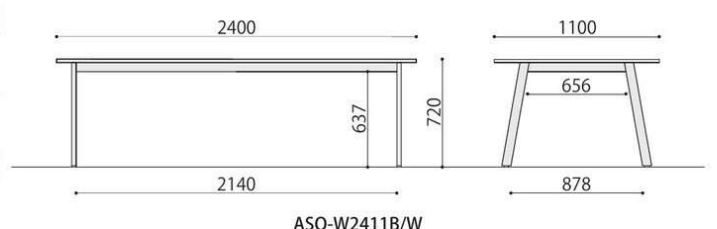

ワークテーブル	価格(税抜)	サイズ(mm)	梱包才数	梱包重量
ASO-W2411B	170,000円	W2400×D1100×H720	12.9才	62.3kg
ASO-W2411W	170,000円	W2400×D1100×H720	12.9才	62.3kg

仕様/天板:抗ウイルスメラミン化粧板 (t22mm) フラッシュ加工 抗ウイルスABSエッジ(SGRは通常ABS) 天板裏:抗ウイルスパッカー
脚:スチール 粉体塗装 (B・ブラック、W・ホワイト) 入数:1 (4個口)

ASO-W2411B/W