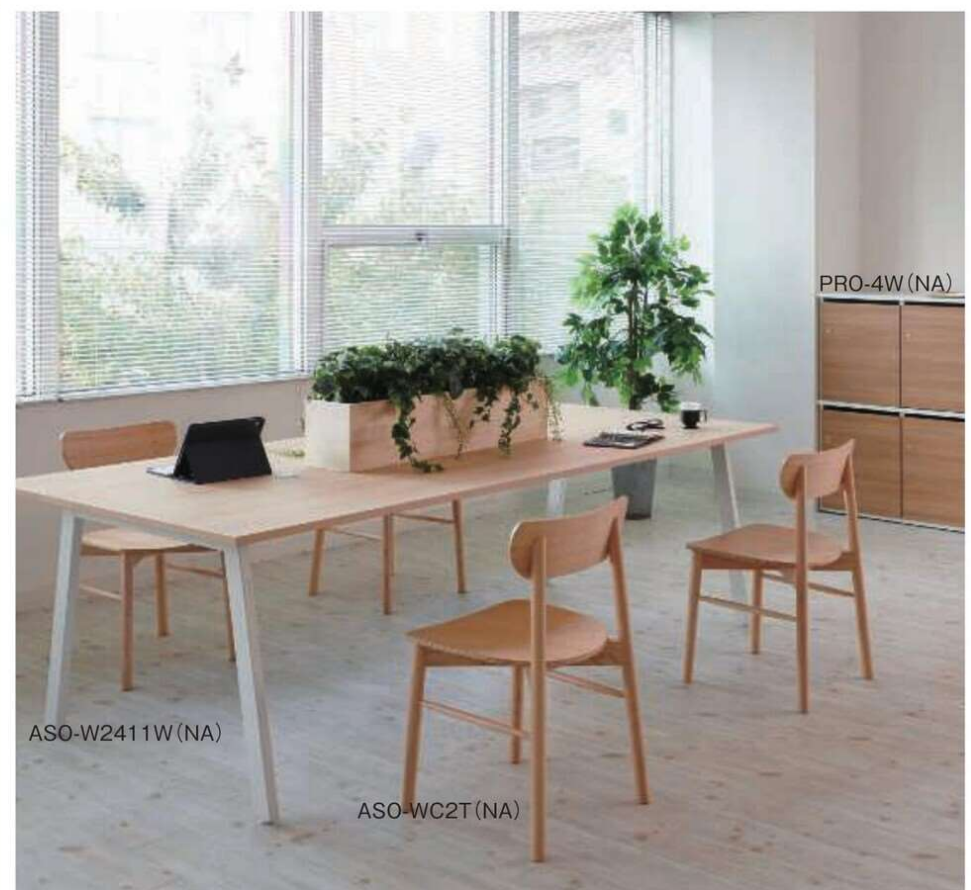

オフィスの中心となるエリア

出社人数に対応し、ゆとりの空間、集中エリアを展開できます。

ASO-S9060B (MAK)

ASO-OC1 (BL)

ASO-W2411B (MAK)

ASO-LS600N (LGN)

Socia Work Base

黒の集中ワーク、
白のリラックスワーク

天板はホワイト、ナチュラル・ミディアム・
ブラウンウッド調でフレームは柔らかいホワイト、
精悍なブラックでオフィスを演出します。

030

PRO-4W (NA)

ASO-W2411W (NA)

ASO-WC2T (NA)