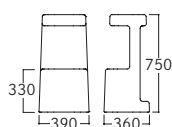

Spec

本体 PET
重量 約7kg