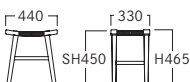

Spec

フレーム ホワイトアッシュ材
座面 綿ロープ
重量 約4.5kg