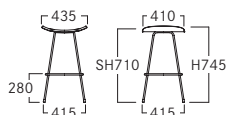

天然木材を使用していますので、木目や色の違いは予めご了承ください。

Legs Color

Price

¥52,400

プランクトンハイスツール・H

プランクトンハイスツール・H
張地: Rank-A
パロン BA10 — P.267
¥57,900

Spec

座 成型合板芯
脚部 スチール
重量 約4.5kg

Legs Color

Price

A ¥57,900
B ¥60,300
C ¥62,700
D ¥65,300
E ¥67,700
F ¥70,100

プランクトンハイスツール・Hは形状上、一部の張地に適さない場合がございます。(→ P.277)

NAUPLIUS

Wonder 500™

ad analogue from digital
graf X SOGOKAGU

インテリア、プロダクトなど幅広く手掛け、ライフスタイルのすべてをデザイン提案するクリエイティブ集団“graf”と、SOGOKAGUがコラボレーションして誕生したブランド。