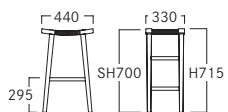

design by graf

ノープリウス・ハイスツール

ノープリウス・ハイスツール NA
¥55,600

Spec

フレーム ホワイトアッシュ材
座面 綿ロープ
重量 約5.5kg

Color

Price

¥55,600

ノープリウス・スツール

ノープリウス・スツール NA
¥49,200

Spec

フレーム ホワイトアッシュ材
座面 綿ロープ
重量 約4.5kg

Color

Price

¥49,200