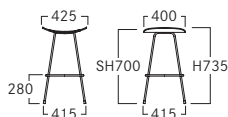

天然木材を使用していますので、木目や色の違いは予めご了承ください。

Legs Color

Price

¥52,400

プランクトンハイスツール・H

プランクトンハイスツール・H
張地: Rank-A
パロン BA10 — P.267
¥57,900

Spec

座 成型合板芯
脚部 スチール
重量 約4.5kg

Legs Color

Price

A ¥57,900
B ¥60,300
C ¥62,700
D ¥65,300
E ¥67,700
F ¥70,100

プランクトンハイスツール・Hは形状上、一部の張地に適さない場合がございます。(→ P.277)

NAUPLIUS

Wonder 500™

ad analogue from digital
graf X SOGOKAGU

インテリア、プロダクトなど幅広く手掛け、ライフスタイルのすべてをデザイン提案するクリエイティブ集団“graf”と、SOGOKAGUがコラボレーションして誕生したブランド。