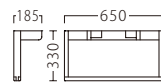

CT463-1 (NA)

CT463-2 (BR)

CT-463
脚部：45角アッシュ・AJ付
高さ：690
天板サイズ：～W1800・～D900
片側 **¥54,800**

CT465-1 (NA)

CT465-2 (BR)

CT-465
脚部：45×25ブナ
高さ：330
天板サイズ：～W1500・～D800
片側 **¥13,400**

畳・カーペット用
この製品は、畳・カーペット上でお使いください。
固い床面では、接触面が広い
ためガタツキが生じます。

※1台1台使用材の特性により、色の濃淡や表情に差が生じます。

CT464-1 (AL)

CT464-2 (BL)

CT464-3 (WH)

CT-464
脚部：15φシャフト(プレート付)・AJ付
高さ：690
天板サイズ：～W1500・～D800
片側 **¥32,000**

CT466-1 (AL)

CT466-2 (BL)

CT466-3 (WH)

CT-466
脚部：70×30角パイプ・AJ付
高さ：690
天板サイズ：～W1800・～D900
片側 **¥29,800**