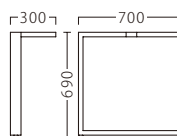

CT463-1 (NA)

CT463-2 (BR)

CT-463
脚部：45角アッシュ・AJ付
高さ：690
天板サイズ：～W1800・～D900
片側 **¥54,800**

CT465-1 (NA)

CT465-2 (BR)

CT-465
脚部：45×25ブナ
高さ：330
天板サイズ：～W1500・～D800
片側 **¥13,400**

畳・カーペット用
この製品は、畳・カーペット上でお使いください。
固い床面では、接触面が広い
ためガタツキが生じます。

※1台1台使用材の特性により、色の濃淡や表情に差が生じます。

CT464-1 (AL)

CT464-2 (BL)

CT464-3 (WH)

CT-464
脚部：15φシャフト(プレート付)・AJ付
高さ：690
天板サイズ：～W1500・～D800
片側 **¥32,000**

CT466-1 (AL)

CT466-2 (BL)

CT466-3 (WH)

CT-466
脚部：70×30角パイプ・AJ付
高さ：690
天板サイズ：～W1800・～D900
片側 **¥29,800**