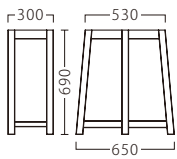

CT463-1 (NA)

CT463-2 (BR)

CT-463
脚部：45角アッシュ・AJ付
高さ：690
天板サイズ：～W1800・～D900
片側 **¥54,800**

CT465-1 (NA)

CT465-2 (BR)

CT-465
脚部：45×25ブナ
高さ：330
天板サイズ：～W1500・～D800
片側 **¥13,400**

畳・カーペット用
この製品は、畳・カーペット上でお使いください。
固い床面では、接触面が広い
ためガタツキが生じます。

※1台1台使用材の特性により、色の濃淡や表情に差が生じます。

CT464-1 (AL)

CT464-2 (BL)

CT464-3 (WH)

CT-464
脚部：15φシャフト(プレート付)・AJ付
高さ：690
天板サイズ：～W1500・～D800
片側 **¥32,000**

CT466-1 (AL)

CT466-2 (BL)

CT466-3 (WH)

CT-466
脚部：70×30角パイプ・AJ付
高さ：690
天板サイズ：～W1800・～D900
片側 **¥29,800**