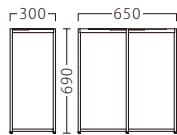

CT463-1 (NA)

CT463-2 (BR)

CT-463
脚部：45角アッシュ・AJ付
高さ：690
天板サイズ：～W1800・～D900
片側 **¥54,800**

CT465-1 (NA)

CT465-2 (BR)

CT-465
脚部：45×25ブナ
高さ：330
天板サイズ：～W1500・～D800
片側 **¥13,400**

畳・カーペット用
この製品は、畳・カーペット上でお使いください。
固い床面では、接触面が広い
ためガタツキが生じます。

※1台1台使用材の特性により、色の濃淡や表情に差が生じます。

CT464-1 (AL)

CT464-2 (BL)

CT464-3 (WH)

CT-464
脚部：15φシャフト(プレート付)・AJ付
高さ：690
天板サイズ：～W1500・～D800
片側 **¥32,000**

CT466-1 (AL)

CT466-2 (BL)

CT466-3 (WH)

CT-466
脚部：70×30角パイプ・AJ付
高さ：690
天板サイズ：～W1800・～D900
片側 **¥29,800**