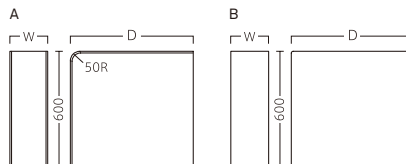

SYSTEM ARM

システムアーム

ボックスソファの間に挟む、簡易式の中肘です。

システムアームA
31003
A/レザー・メトロ350

システムアームB
31004
B/レザー・オールマイティール-8700

ランク	システムアームA・B ~W100		システムアームA・B W110~200		システムアームA・B W210~300	
	D550~600 (A)	D610~800 (B)	D550~600 (C)	D610~800 (D)	D550~600 (E)	D610~800 (F)
A	25,800	32,800	28,800	37,800	36,800	43,800
B	28,600	35,800	31,600	41,400	40,600	47,400
C	31,400	38,600	34,200	44,800	44,200	51,000
D	34,200	41,400	36,800	48,200	47,800	54,600
E	37,000	44,200	39,400	51,600	51,400	58,200
F	39,800	47,000	42,000	55,000	55,000	61,800

※ご注文の際は、W・Dをご指定ください。

※間口を10mm間隔で最大300mmまでご指定いただけます。
※奥行を10mm間隔で最大800mmまでご指定いただけます。

ランク	D-100
A	10,800
B	11,800
C	12,800
D	13,800
E	14,800
F	15,800

D-100
84020-P
A/レザー・メトロ351
W200・D400・H200

※価格は全て、税抜き表記です。