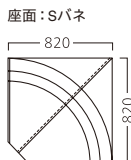

※テーブルST972・BT305 P300・321をご覧ください。

ROSE

ローズ

ローズ W500
30784-A
C/レザー・マニエラL-8265

ローズ W1000
30784-F

ローズコーナー
30784-B

ランク	ローズ W500	ローズ W1000
A	56,800	108,800
B	63,000	115,800
C	68,000	122,000
D	73,000	128,200
E	78,000	134,400
F	83,000	140,600

ランク	ローズ コーナー
A	125,800
B	134,600
C	142,200
D	149,800
E	157,400
F	165,000

※価格は全て、税抜き表記です。