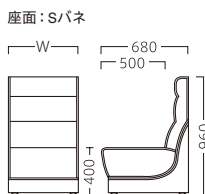

※テーブルST972・BT305 P300・321をご覧ください。

ROSE

ローズ

ローズ W500
30784-A
C/レザー・マニエラL-8265

ローズ W1000
30784-F

ローズコーナー
30784-B

ランク	ローズ W500	ローズ W1000
A	56,800	108,800
B	63,000	115,800
C	68,000	122,000
D	73,000	128,200
E	78,000	134,400
F	83,000	140,600

ランク	ローズ コーナー
A	125,800
B	134,600
C	142,200
D	149,800
E	157,400
F	165,000

※価格は全て、税抜き表記です。