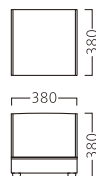

※テーブルST964・BT305 P297・321をご覧ください。

NEW GLAURU

グラウル

グラウル W500
31458-A
C/レザー・サンセブンL-8629

グラウル W1000
31458-F

| ランク | グラウル W500 | グラウル W1000 |
|-----|-----------|------------|
| A | 49,800 | 91,800 |
| B | 55,000 | 99,000 |
| C | 59,600 | 105,400 |
| D | 64,200 | 111,800 |
| E | 68,800 | 118,200 |
| F | 73,400 | 124,600 |

※ボタン仕上げ
座面：Sパネ

グラウルコーナー
31458-B

グラウルスツール
31458-C

グラウルスタンド
31458-E
脚部：ベースクロームメッキ/
GT851-A
座厚：120
受座：170角150ピッチ(回転式)

| ランク | グラウル コーナー |
|-----|--------------|
| A | 104,800 |
| B | 112,000 |
| C | 118,600 |
| D | 125,200 |
| E | 131,800 |
| F | 138,400 |

※ボタン仕上げ
座面：Sパネ

| ランク | グラウル スツール |
|-----|--------------|
| A | 21,800 |
| B | 24,400 |
| C | 26,400 |
| D | 28,400 |
| E | 30,400 |
| F | 32,400 |

| ランク | グラウル スタンド |
|-----|--------------|
| A | 41,800 |
| B | 43,800 |
| C | 45,800 |
| D | 47,800 |
| E | 49,800 |
| F | 51,800 |