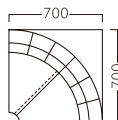

※テーブルST964・BT305 P297・321をご覧ください。

NEW GLAURU

グラウル

グラウル W500
31458-A
C/レザー・サンセブンL-8629

グラウル W1000
31458-F

| ランク | グラウル W500 | グラウル W1000 |
|-----|-----------|------------|
| A | 49,800 | 91,800 |
| B | 55,000 | 99,000 |
| C | 59,600 | 105,400 |
| D | 64,200 | 111,800 |
| E | 68,800 | 118,200 |
| F | 73,400 | 124,600 |

※ボタン仕上げ
座面：Sパネ

グラウルコーナー
31458-B

グラウルスツール
31458-C

グラウルスタンド
31458-E
脚部：ベースクロームメッキ/
GT851-A
座厚：120
受座：170角150ピッチ(回転式)

| ランク | グラウル コーナー |
|-----|--------------|
| A | 104,800 |
| B | 112,000 |
| C | 118,600 |
| D | 125,200 |
| E | 131,800 |
| F | 138,400 |

※ボタン仕上げ
座面：Sパネ

| ランク | グラウル スツール |
|-----|--------------|
| A | 21,800 |
| B | 24,400 |
| C | 26,400 |
| D | 28,400 |
| E | 30,400 |
| F | 32,400 |

| ランク | グラウル スタンド |
|-----|--------------|
| A | 41,800 |
| B | 43,800 |
| C | 45,800 |
| D | 47,800 |
| E | 49,800 |
| F | 51,800 |