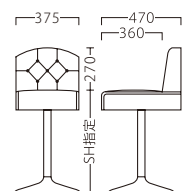

※テーブルST964・BT305 P297・321をご覧ください。

NEW GLAURU

グラウル

グラウル W500
31458-A
C/レザー・サンセブンL-8629

グラウル W1000
31458-F

| ランク | グラウル W500 | グラウル W1000 |
|-----|-----------|------------|
| A | 49,800 | 91,800 |
| B | 55,000 | 99,000 |
| C | 59,600 | 105,400 |
| D | 64,200 | 111,800 |
| E | 68,800 | 118,200 |
| F | 73,400 | 124,600 |

※ボタン仕上げ
座面：Sパネ

グラウルコーナー
31458-B

グラウルスツール
31458-C

グラウルスタンド
31458-E
脚部：ベースクロームメッキ/
GT851-A
座厚：120
受座：170角150ピッチ(回転式)

| ランク | グラウル コーナー |
|-----|--------------|
| A | 104,800 |
| B | 112,000 |
| C | 118,600 |
| D | 125,200 |
| E | 131,800 |
| F | 138,400 |

※ボタン仕上げ
座面：Sパネ

| ランク | グラウル スツール |
|-----|--------------|
| A | 21,800 |
| B | 24,400 |
| C | 26,400 |
| D | 28,400 |
| E | 30,400 |
| F | 32,400 |

| ランク | グラウル スタンド |
|-----|--------------|
| A | 41,800 |
| B | 43,800 |
| C | 45,800 |
| D | 47,800 |
| E | 49,800 |
| F | 51,800 |

※ボタン仕上げ

※価格は全て、税抜き表記です。 ※スタンドレッグの詳細は、P328～329をご覧ください。 ※上部のみご希望の際は、担当者までお問い合わせください。
※ランク表の価格は、脚部も含まれます。