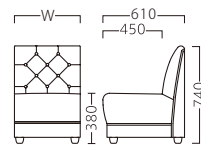

※テーブルST964・BT305 P297・321をご覧ください。

NEW GLAURU

グラウル

グラウル W500
31458-A
C/レザー・サンセブンL-8629

グラウル W1000
31458-F

| ランク | グラウル W500 | グラウル W1000 |
|-----|-----------|------------|
| A | 49,800 | 91,800 |
| B | 55,000 | 99,000 |
| C | 59,600 | 105,400 |
| D | 64,200 | 111,800 |
| E | 68,800 | 118,200 |
| F | 73,400 | 124,600 |

※ボタン仕上げ
座面：Sパネ

グラウルコーナー
31458-B

グラウルスツール
31458-C

グラウルスタンド
31458-E
脚部：ベースクロームメッキ/
GT851-A
座厚：120
受座：170角150ピッチ(回転式)

| ランク | グラウル コーナー |
|-----|--------------|
| A | 104,800 |
| B | 112,000 |
| C | 118,600 |
| D | 125,200 |
| E | 131,800 |
| F | 138,400 |