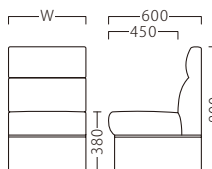

HUGA

フーガ

フーガ W500
31148-A
A/レザー・メトロ351

フーガコーナー(分離式)
31148-W
※要ビス留め

組立式

フーガ

ランク	W500 A	W510~750 A1	W760~1000 F	W1010~1300 F1	W1310~1500 F2
A	29,800	48,600	58,800	84,200	97,200
B	33,400	53,600	64,800	92,800	107,000
C	36,800	58,000	70,200	100,400	116,000
D	40,200	62,400	75,600	108,000	125,000
E	43,600	66,800	81,000	115,600	134,000
F	47,000	71,200	86,400	123,200	143,000

※間口を10mm間隔で最大1500mmまでご指定いただけます。

座面：Sパネ

ランク	フーガ コーナー(分離式)
A	112,800
B	120,200
C	127,200
D	134,200
E	141,200
F	148,200

PAMELAH

パメラ

※テーブルST971・BT305 P291・321をご覧ください。

パメラ W450
31038-A
A/レザー・メトロ351

パメラ W900
31038-F

パメラ

ランク	W450 A	W460~700 A1	W710~900 F	W910~1200 F1	W1210~1500 F2
A	28,800	47,000	54,800	80,400	100,600
B	32,600	51,800	60,400	88,600	110,800
C	35,800	56,400	65,800	96,600	120,800
D	39,000	61,000	71,200	104,600	130,800
E	42,200	65,600	76,600	112,600	140,800
F	45,400	70,200	82,000	120,600	150,800

※間口を10mm間隔で最大1500mmまでご指定いただけます。

※価格は全て、税抜き表記です。

座面：Sパネ