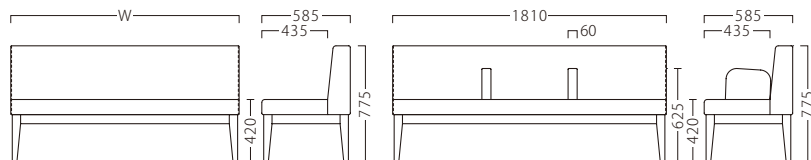

ランク	ジンガー W1510	ジンガー W1810	ジンガー W1810 (中肘付)
A	161,800	179,800	215,800
B	168,000	187,100	224,600
C	173,800	194,100	233,100
D	179,600	201,100	241,600
E	185,400	208,100	250,100
F	191,200	215,100	258,600

塗装色

脚部：ブナ