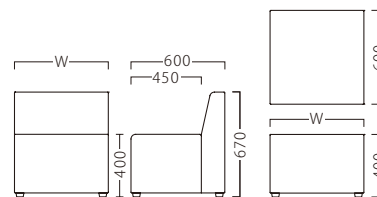

ランク	エクスト1P W600	エクスト2P W1200	エクスト3P W1800	エクスト スツール W600	エクスト スツール W1200	エクスト スツール W1800
A	39,800	89,800	129,800	35,800	67,800	99,800
B	43,000	95,600	137,600	39,000	72,800	107,200
C	46,200	101,200	145,200	42,000	77,600	114,400
D	49,400	106,800	152,800	45,000	82,400	121,600
E	52,600	112,400	160,400	48,000	87,200	128,800
F	55,800	118,000	168,000	51,000	92,000	136,000

ランク	エクスト 外アールイス30°	エクスト 外アールイス90°	エクスト エンドスツール	エクスト アールスツール
A	84,800	79,800	41,800	39,800
B	88,800	83,200	45,000	42,800
C	92,400	86,400	48,000	45,600
D	96,000	89,600	51,000	48,400
E	99,600	92,800	54,000	51,200
F	103,200	96,000	57,000	54,000

サイズ：140×66×22

※オプションのみご注文の際は、送料を別途ご負担いただきます。