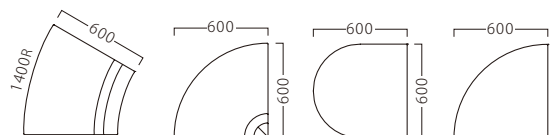

ランク	エクスト1P W600	エクスト2P W1200	エクスト3P W1800	エクスト スツール W600	エクスト スツール W1200	エクスト スツール W1800
A	39,800	89,800	129,800	35,800	67,800	99,800
B	43,000	95,600	137,600	39,000	72,800	107,200
C	46,200	101,200	145,200	42,000	77,600	114,400
D	49,400	106,800	152,800	45,000	82,400	121,600
E	52,600	112,400	160,400	48,000	87,200	128,800
F	55,800	118,000	168,000	51,000	92,000	136,000

ランク	エクスト 外アールイス30°	エクスト 外アールイス90°	エクスト エンドスツール	エクスト アールスツール
A	84,800	79,800	41,800	39,800
B	88,800	83,200	45,000	42,800
C	92,400	86,400	48,000	45,600
D	96,000	89,600	51,000	48,400
E	99,600	92,800	54,000	51,200
F	103,200	96,000	57,000	54,000

サイズ：140×66×22

※オプションのみご注文の際は、送料を別途ご負担いただきます。