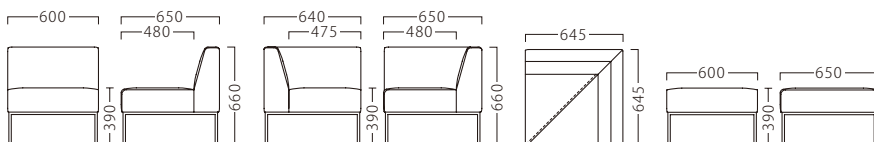

フリーリー座面下地変更
標準：合板 ▶ 変更後：ウェーピング
1シート ¥5,000

※それぞれ1シートとなります。
※ご希望の際は、製品と合わせてご注文ください。

※価格は全て、税抜き表記です。

WOOD

STEEL

STAND

KIDS

SOFA

STOOL

BOX

JAPANESE

TABLE

LIMITED

FABRIC